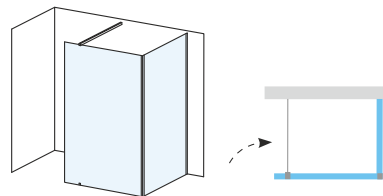

Színváloztat

8 mm

AZ ÜVEG VASTAGSÁGA

Javaslat: a termék közvetlen zuhanyfolyókával vagy padlóösszefolyóval rendelkező, lecsempézett padlóra is telepítheti.

A termék magassága 2000 mm. Egyedi méretben tetszés szerint rendelhető, bővebb információért lapozzon a 25. oldalra!