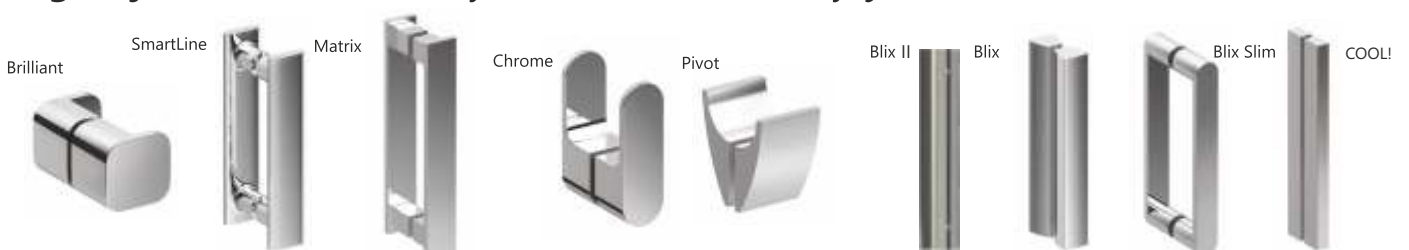

Fogantyú választék a zuhanykabinokhoz és zuhanyajtóhoz