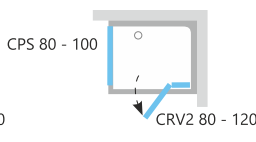

AZ ÜVEG VÉDELME

Az üveg védelmét a láthatatlan RAVAK AntiCalc® felületkezelés biztosítja.

CPS Fix oldalfal (CRV1 vagy CRV2 kombinációhoz)

Cikkszám	TÍPUS+BETÉTLEMEZ (üveg)	Méret (mm)	Ár
9QV40100Z1	Fix oldalfal CPS-80 fehér + Transparent	780-800	123 500
9QV40C00Z1	Fix oldalfal CPS-80 krómhatású + Transparent		113 300
9QV40U00Z1	Fix oldalfal CPS-80 szatén + Transparent		129 800
9QV40300Z1	Fix oldalfal CPS-80 matt fekete + Transparent újdonság		122 400
9QV70100Z1	Fix oldalfal CPS-90 fehér + Transparent	880-900	132 900
9QV70C00Z1	Fix oldalfal CPS-90 krómhatású + Transparent		121 400
9QV70U00Z1	Fix oldalfal CPS-90 szatén + Transparent		140 300
9QV70300Z1	Fix oldalfal CPS-90 matt fekete + Transparent újdonság		127 000
9QVA0100Z1	Fix oldalfal CPS-100 fehér + Transparent	980-1000	151 200
9QVA0C00Z1	Fix oldalfal CPS-100 krómhatású + Transparent		148 300
9QVA0U00Z1	Fix oldalfal CPS-100 szatén + Transparent		156 700
9QVA0300Z1	Fix oldalfal CPS-100 matt fekete + Transparent újdonság		158 200

1 db hosszú merevítő a csomag része
A termék magassága 1950 mm.

Színválogató

Ajánlott zuhanytálcák: Perseus Pro, Perseus Pro Flat, Perseus Pro Chrome, Gigant, Gigant Pro, Gigant Pro Flat, Gigant Pro Chrome vagy zuhanyfolyóka vagy padlóösszefolyó.

Alkalmazási lehetőségek: egy zuhanytálcát és egy másik zuhanytálcát vagy fix oldalfal összeszerelésével négyzet vagy téglalap alapú zuhanyzók alakítható ki. A fenti kombinációkból választhatunk.

A zuhanyzók kialakításához 2 elemet kell megrendelni (zuhanytálcát+fix fal).

CSD1 Zuhanytálcák (falfülkébe)