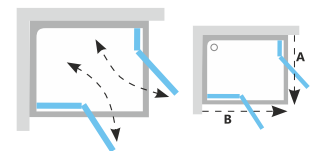

Színválogató

Ajánlott zuhanytálcák: Perseus Pro, Perseus Pro Flat, Perseus Pro Chrome, Gigant, Gigant Pro, Gigant Pro Flat, Gigant Pro Chrome vagy zuhanyfolyóka vagy padlóösszefolyó.

Lehetséges termék kombinációk:

A - CRV2 - választható méretek: 80, 90, 100, 110 és 120 cm
B - CRV2 - választható méretek: 80, 90, 100, 110 és 120 cm

A zuhanyarok kialakításához mindig legalább 2 darabot kell megrendelni a CRV2 termékből, ezzel kialakul a zuhanykabin teljes ára. A termék kombinálható CRV1-gyel vagy CPS fix oldalfallal is.