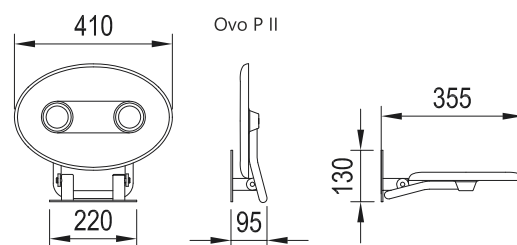

Cikkszám	Megnevezés (típus)	Szín	Méretek (mm)	Ár
B8F000048	OVO-P II-CLEAR	áttetsző	410x355	90 000
B8F000049	OVO-P II-OPAL	áttetsző fehér	410x355	90 000
B8F000050	OVO-P II-ORANGE	áttetsző narancs	410x355	94 300
B8F000051	OVO-B II-CLEAR	áttetsző	390x360	81 200
B8F000052	OVO-B II-OPAL	áttetsző fehér	390x360	81 200
B8F000053	OVO-B II-ORANGE	áttetsző narancs	390x360	81 200

A termék méretei szélesség/mélység kombinációban vannak megadva. A termékek szállítási határideje forgalmazóinkhoz maximum 5 hét. Készleteinket folyamatosan optimalizáljuk, a pontos készletinformációk megtekinthetőek a ravak.hu termékoldalon. Az árak forintban értendők és a 27% ÁFA-t tartalmazzák.