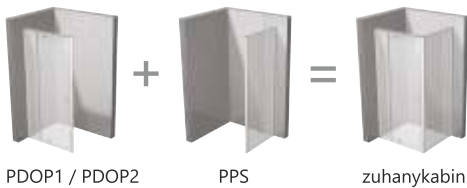

AZ ÜVEG VÉDELME

Az üveg védelmét a láthatatlan RAVAK AntiCalc® felületkezelés biztosítja.

EGYSZERŰ SZERELÉS

Csupán néhány csavarra van szükség a termék beépítéséhez.

PPS Fix oldalfal (PDOP1 vagy PDOP2 kombinációhoz)

Cikkszám	TÍPUS+BETÉTLEMEZ (üveg)	Méret (mm)	Ár
90G40100Z1	Fix oldalfal PPS-80 fehér + Transparent	770-795	78 200
90G40C00Z1	Fix oldalfal PPS-80 krómhatású + Transparent		85 900
90G40U00Z1	Fix oldalfal PPS-80 szatén + Transparent		88 800
90G40300Z1	Fix oldalfal PPS-80 fekete Transparent		81 900
90G70100Z1	Fix oldalfal PPS-90 fehér + Transparent	870-895	85 000
90G70C00Z1	Fix oldalfal PPS-90 krómhatású + Transparent		92 900
90G70U00Z1	Fix oldalfal PPS-90 szatén + Transparent		95 600
90G70300Z1	Fix oldalfal PPS-90 fekete Transparent		88 900
90GA0100Z1	Fix oldalfal PPS-100 fehér + Transparent	970-995	91 800
90GA0C00Z1	Fix oldalfal PPS-100 krómhatású + Transparent		100 000
90GA0U00Z1	Fix oldalfal PPS-100 szatén + Transparent		102 700
90GA0300Z1	Fix oldalfal PPS-100 fekete Transparent		96 100

A termék magassága 1900 mm.