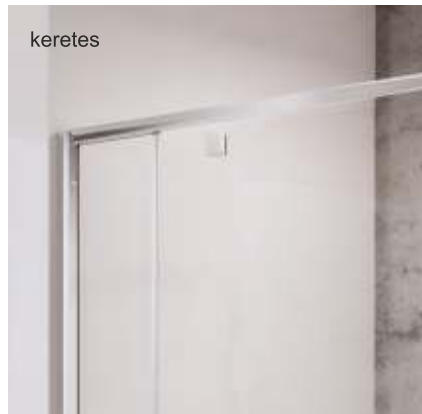

A zuhanyсарok és zuhanyajtó kiválasztási paramétereі

Konstrukció

keret nélküli

Brilliant, Walk-In, SmartLine

keretes

Chrome, Matrix, Nexty, Pivot, Blix Slim, Blix, Blix II, Supernova

Forma

<p>negyedkörіves</p> <p>SmartLine, Chrome, Nexty, Pivot, Blix Slim, Blix, Blix II, Supernova</p>	<p>négyzet</p> <p>Brilliant, SmartLine, Matrix, Chrome, Nexty, Pivot, Blix Slim, Blix, Blix II, Supernova, COOL!</p>	<p>téglalap</p> <p>Brilliant, SmartLine, Matrix, Chrome, Nexty, Pivot, Blix Slim, Blix, Blix II, Supernova, COOL!</p>	<p>ajtó</p> <p>Brilliant, SmartLine, Matrix, Chrome, Nexty, Pivot, Blix Slim, Blix, Blix II, Supernova, COOL!</p>	<p>Walk-In</p> <p>Walk-In</p>
---	---	--	--	--------------------------------------