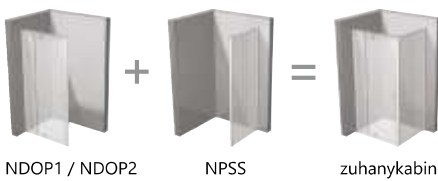

NNPS		Toldóprofil	
Cikkszám	TÍPUS	Magasság (mm)	Ár
E778802U19500	NNPS szatén	1950	8 500
E778802319500	NNPS matt fekete		6 200
E778802C19500	NNPS krómhatású		7 900
E778802E19500	NNPS fehér matt újdonosság		6 100

Színválogató

A termék meghosszabbításához használjon NNPS toldóprofil, így mindegyik oldalon 2 cm-re bővítheti a zuhanykabin vagy ajtót.

Rögzítő- és toldóprofilok

A zuhanyajtók pontos beállításához, a rögzítő- és toldóprofilok szereléséhez tanácsokat és segédleteket itt talál: