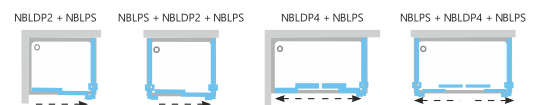

A termék magassága 1950 mm.

Színválogató

Ajánlott zuhanytálcák: Angela, Perseus, Perseus Pro, Perseus Pro Flat, Perseus Pro Chrome vagy zuhanyfolyóka vagy padlóösszefolyó.

NBLPS Fix oldalfal

Cikkszám	TÍPUS+BETÉLMEZ (üveg)	Méret (mm)	Ár
9BM40E00Z1	Fix oldalfal NBLPS-80 matt fehér+ Transparent üveg	770-790	73 400
9BM40C00Z1	Fix oldalfal NBLPS-80 krómhatású + Transparent üveg		77 500
9BM40300Z1	Fix oldalfal NBLPS-80 fekete + Transparent üveg		73 400
9BM70E00Z1	Fix oldalfal NBLPS-90 matt fehér+ Transparent üveg	870-890	77 500
9BM70C00Z1	Fix oldalfal NBLPS-90 krómhatású + Transparent üveg		81 600
9BM70300Z1	Fix oldalfal NBLPS-90 fekete + Transparent üveg		77 500
9BMA0E00Z1	Fix oldalfal NBLPS-100 matt fehér+ Transparent üveg	970-1010	83 100
9BMA0C00Z1	Fix oldalfal NBLPS-100 krómhatású + Transparent üveg		87 200
9BMA0300Z1	Fix oldalfal NBLPS-100 fekete + Transparent üveg		83 100

A termék magassága 1950 mm.

Színválogató

Ajánlott zuhanytálcák: Perseus, Perseus Pro, Perseus Pro Flat, Perseus Pro Chrome, Gigant, Gigant Pro, Gigant Pro Flat, Gigant Pro Chrome vagy zuhanyfolyóka vagy padlóösszefolyó.

Alkalmazási lehetőségek: a NBLDP2 zuhanyajtó és NBLPS fix oldalfal kombinálásával tetszőleges alapteretű zuhansarok alakítható ki. A fenti kombinációkból választathatunk.

A zuhanykabin befejezéséhez legalább 2 darab terméket kell megrendelni, és így kapja meg a teljes zuhanykabin árat.

Az NBLPS fix oldalfal nem használható önálló térelválasztó falként.