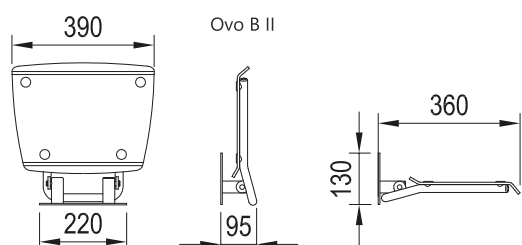

Cikkszám	Megnevezés (típus)	Szín	Méretek (mm)	Ár
B8F000048	OVO-P II-CLEAR	áttetsző	410x355	90 000
B8F000049	OVO-P II-OPAL	áttetsző fehér	410x355	90 000
B8F000050	OVO-P II-ORANGE	áttetsző narancs	410x355	94 300
B8F000051	OVO-B II-CLEAR	áttetsző	390x360	81 200
B8F000052	OVO-B II-OPAL	áttetsző fehér	390x360	81 200
B8F000053	OVO-B II-ORANGE	áttetsző narancs	390x360	81 200

A termék méretei szélesség/mélység kombinációban vannak megadva. A termékek szállítási határideje forgalmazóinkhoz maximum 5 hét. Készleteinket folyamatosan optimalizáljuk, a pontos készletinformációk megtekinthetőek a ravak.hu termékoldalon. Az árak forintban értendők és a 27% ÁFA-t tartalmazzák.