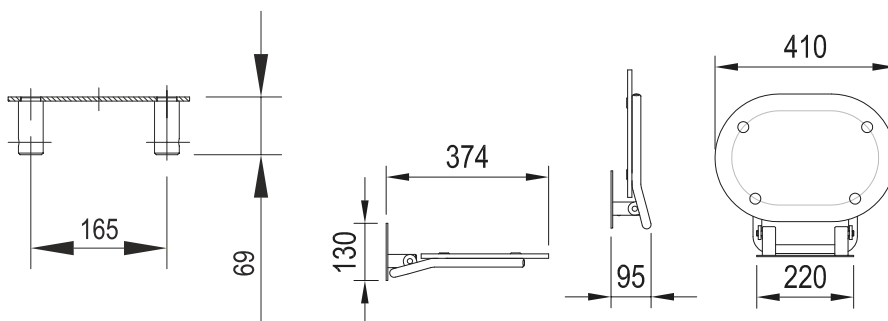

Új forma a megszokott minőségben

A kedvelt RAVAK ülőkék választékát kibővítettük a Chrome koncepcióhoz hasonló darabokkal

- **tökéletesen** illenek a fürdőszoba Chrome koncepciójába, de bárhol megállják a helyüket
- **kiváló** minőséget képviselnek
- **kétféle színben** készül

Az ülőkék kizárólag szilárd beton- vagy téglafalra szerelhetők. Gipszkartonra, valamint speciális dübellel Ytong-falra előzetes merevítés kialakításával szerelhetők!