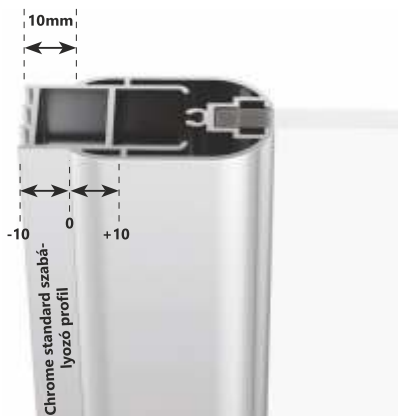

Chrome széles fali rögzítőprofil (toldóprofil helyettesítésére)

Valamennyi Chrome termék csomagolásának részét képezi a fali rögzítő profil, mely lehetővé teszi a termék +/- 10 mm-rel való módosítását (bővítést vagy szűkítést).