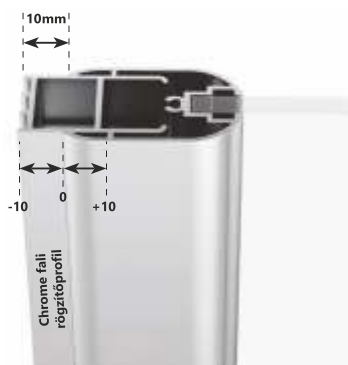

A termék magassága 1950 mm.

Színváloztózat

Chrome fali rögzítőprofil (toldóprofil helyettesítésére)

Szélesebb fali rögzítőprofil

Valamennyi Chrome termék csomagolásának részét képezi a fali rögzítő profil, mely lehetővé teszi a termék +/- 10 mm-rel való módosítását (bővítést vagy szűkítést).