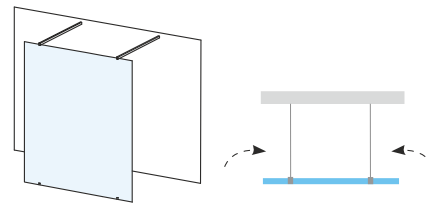

Színválogatás

8 mm

AZ ÜVEG VASTAGSÁGA

Javaslat: a termék közvetlen zuhanyfolyókéval vagy padlóösszefolyóval rendelkező, lecsempézett padlóra is telepíthető.

A termék magassága 2000mm. Egyedi méretben tetszés szerint rendelhető, bővebb információért lapozzon a 25. oldalra!