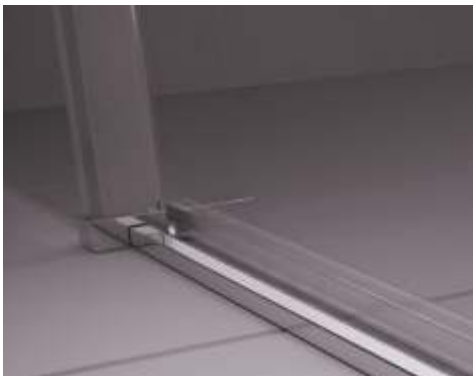

A termék magassága 1950 mm.

Színválogató

8/6
mm

AZ ÜVEG
VASTAGSÁGA

B/J

BAL / JOBB
VÁLTOZAT

Javaslat: a termék közvetlen zuhanyfolyókával vagy padlóösszefolyóval rendelkező, lecsempézett padlóra is telepíthető.