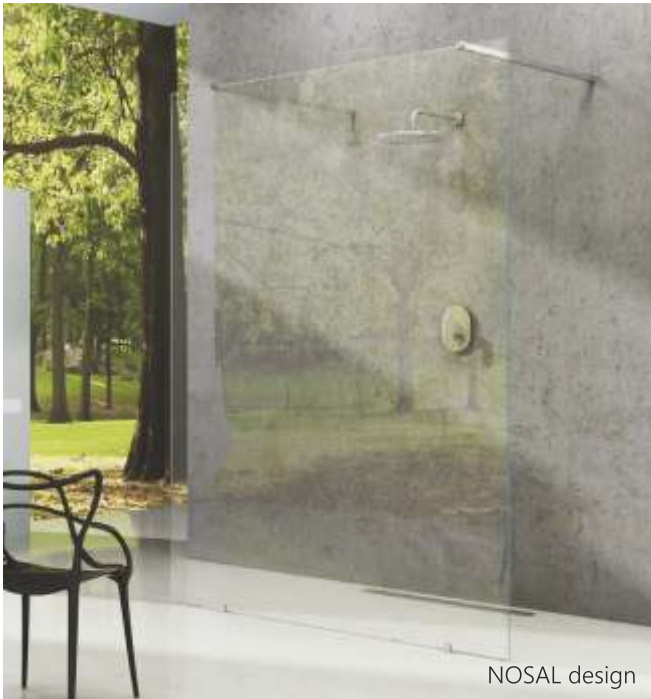

Walk-In

5

5 ÉV KITERJESZTETT, TELJES KÖRŰ
JÓTÁLLÁST VÁLLALUNK MINDEN
ZUHANYKABINRA ÉS ZUHANYAJTÓRA

Walk-In Free