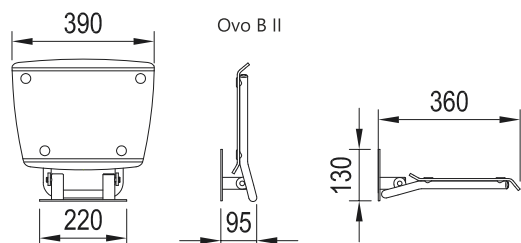

- **Kedvelt** - 10 év jótállást garantálunk
- **Ellenálló** - a rozsdamentes szerkezet beltérben és kültérben egyaránt használható
- **Robosztus** - teherbírása 150kg
- **Gyönyörű** - Mosdópult innovatív dizájnbán
- **Egyszerű szerelés**