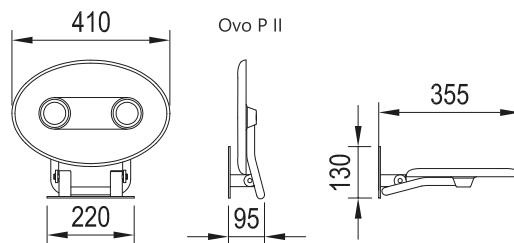

- **Kedvelt** - 10 év jótállást garantálunk
- **Ellenálló** - a rozsdamentes szerkezet beltérben és kültérben egyaránt használható
- **Robosztus** - teherbírása 150kg
- **Gyönyörű** - Mosdópult innovatív dizájnbán
- **Egyszerű szerelés**