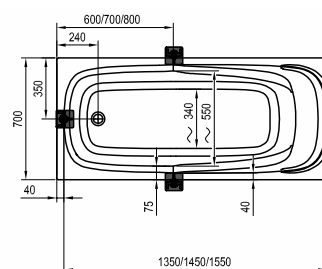

**Chrome / Chrome Slim  
(téglalap alakú változat)**

150 x 70, 160 / 170 x 75

**Classic II**

120 / 140 / 150 / 160 / 170 x 70

**Vanda II**

150 / 160 / 170 x 70

-  - kádperemre szerelhető csaptelep
-  - padlón álló kádcsaptelep
-  - fali kádcsaptelep