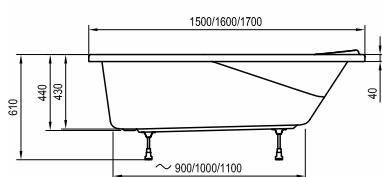

**Chrome / Chrome Slim  
(téglalap alakú változat)**

150 x 70, 160 / 170 x 75

**Classic II**

120 / 140 / 150 / 160 / 170 x 70

**Vanda II**

150 / 160 / 170 x 70

-  - kádperemre szerelhető csaptelep
-  - padlón álló kádcsaptelep
-  - fali kádcsaptelep