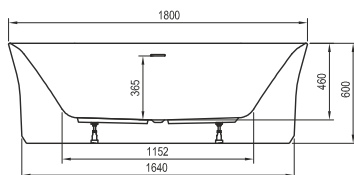

## ARC újdonság 150 / 160 / 170 / 180 x 75,

- kádperemre szerelhető csaptelep
- padlón álló kádcsaptelep
- fali kádcsaptelep

**Freedom O** újdonság

169 x 80

**Ypsilon**

180 x 80

**Ypsilon Wall**

178 x 86