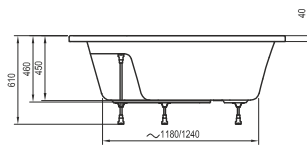

Gentiana

140 x 140, 150 x 150