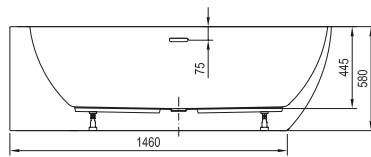

Freedom Corner

170 x 80