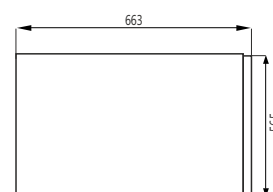

ARC újdonság 150 / 160 / 170 / 180 x 75,

- kádperemre szerelhető csaptelep
- padlón álló kádcsaptelep
- fali kádcsaptelep