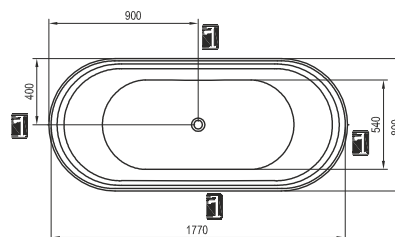

## ARC újdonság 150 / 160 / 170 / 180 x 75,

- kádperemre szerelhető csaptelep
- padlón álló kádcsaptelep
- fali kádcsaptelep

**Freedom O** újdonság

169 x 80

**Ypsilon**

180 x 80

**Ypsilon Wall**

178 x 86