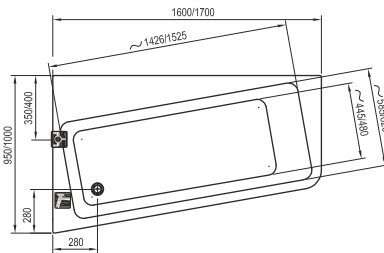

10° (aszimmetrikus változat)

160 x 95, 170 x 100