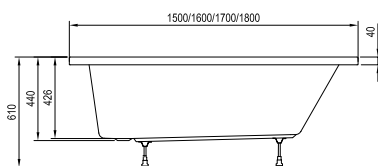

Natural újdonság 150 / 160 x 70, 170 x 75, 180 x 80