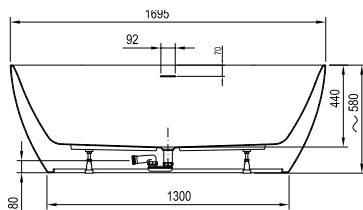

Műszaki rajzok - kádak

Freedom W II TEC újdonság 166 x 80