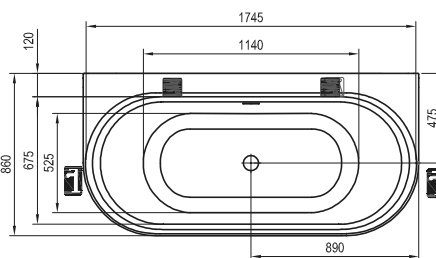

## ARC újdonság 150 / 160 / 170 / 180 x 75,

- kádperemre szerelhető csaptelep
- padlón álló kádcsaptelep
- fali kádcsaptelep

**Freedom O** újdonság

169 x 80

**Ypsilon**

180 x 80

**Ypsilon Wall**

178 x 86