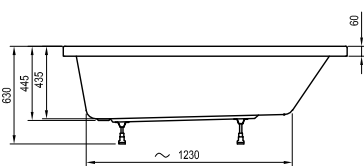

## Formy 02 / Formy 02 Slim

180 x 80

-  - kádperemre szerelhető csaptelep
-  - padlón álló kádcsaptelep
-  - fali kádcsaptelep

**10° (téglalap alakú változat) és 10° Slim**

170 x 75

**Campanula II**

170 x 75, 180 x 80