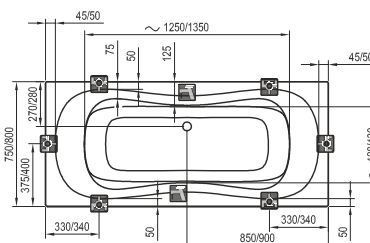

## Formy 02 / Formy 02 Slim

180 x 80

-  - kádperemre szerelhető csaptelep
-  - padlón álló kádcsaptelep
-  - fali kádcsaptelep

**10° (téglalap alakú változat) és 10° Slim**

170 x 75

**Campanula II**

170 x 75, 180 x 80