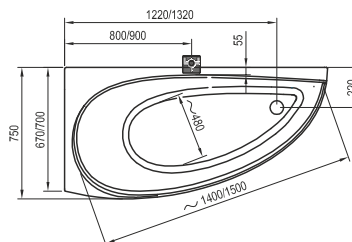

140 / 150 / 160 x 105

**Avocado**

150 / 160 x 75

**Asymmetric**

150 x 100, 160 x 105, 170 x 110

-  - kádperemre szerelhető csaptelep
-  - padlón álló kádcsaptelep
-  - fali kádcsaptelep