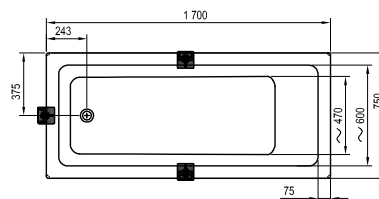

## Formy 02 / Formy 02 Slim

180 x 80

-  - kádperemre szerelhető csaptelep
-  - padlón álló kádcsaptelep
-  - fali kádcsaptelep

**10° (téglalap alakú változat) és 10° Slim**

170 x 75

**Campanula II**

170 x 75, 180 x 80