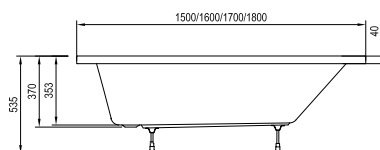

Flow újdonság 150 x 70, 160 / 170 x 75, 180 x 80