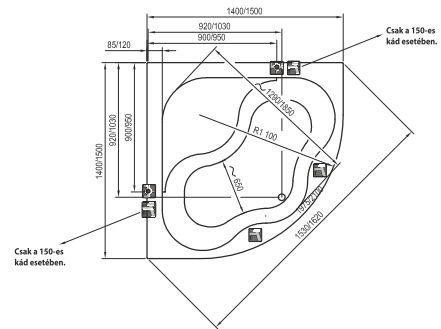

Gentiana

140 x 140, 150 x 150