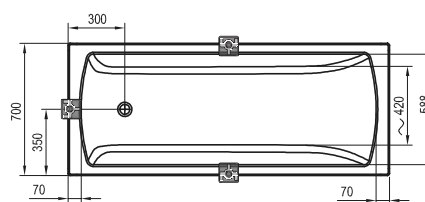

Classic II

120 / 140 / 150 / 160 / 170 x 70