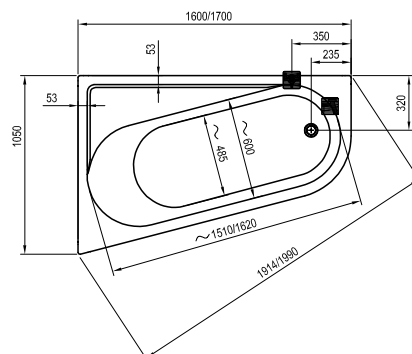

Chrome (aszimmetrikus változat)

160 / 170 x 105

- kádperemre szerelhető csaptelep
- padlón álló kádcsaptelep
- fali kádcsaptelep