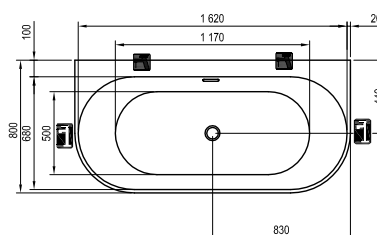

Freedom W

166 x 80

- kádperemre szerelhető csaptelep
- padlón álló kádcsaptelep
- fali kádcsaptelep