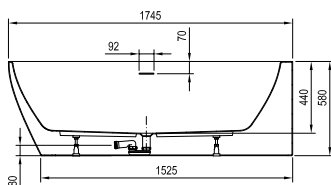

Freedom Corner II újdonság bal-és jobb oldali kivételben 174,5x86