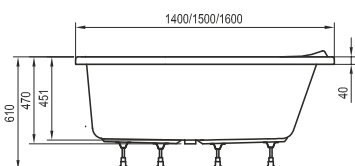

140 / 150 / 160 x 105

**Avocado**

150 / 160 x 75

**Asymmetric**

150 x 100, 160 x 105, 170 x 110

-  - kádperemre szerelhető csaptelep
-  - padlón álló kádcsaptelep
-  - fali kádcsaptelep