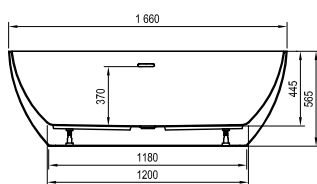

Freedom W

166 x 80

- kádperemre szerelhető csaptelep
- padlón álló kádcsaptelep
- fali kádcsaptelep