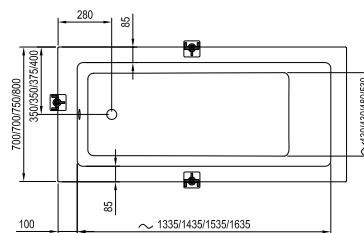

Natural újdonság 150 / 160 x 70, 170 x 75, 180 x 80