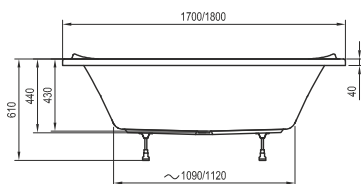

## Formy 02 / Formy 02 Slim

180 x 80

-  - kádperemre szerelhető csaptelep
-  - padlón álló kádcsaptelep
-  - fali kádcsaptelep

**10° (téglalap alakú változat) és 10° Slim**

170 x 75

**Campanula II**

170 x 75, 180 x 80