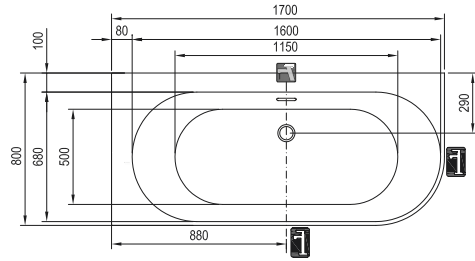

Freedom Corner

170 x 80