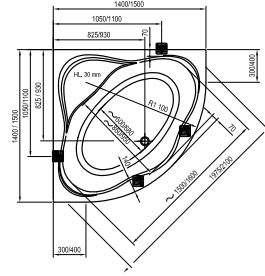

NewDay

140 x 140, 150 x 150