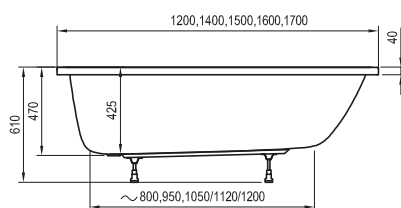

Classic II

120 / 140 / 150 / 160 / 170 x 70