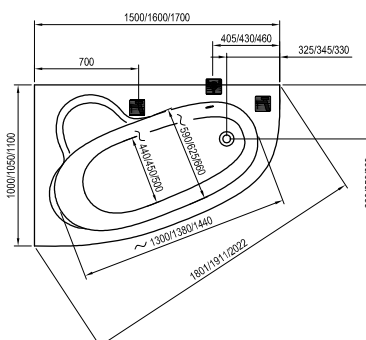

140 / 150 / 160 x 105

**Avocado**

150 / 160 x 75

**Asymmetric**

150 x 100, 160 x 105, 170 x 110

-  - kádperemre szerelhető csaptelep
-  - padlón álló kádcsaptelep
-  - fali kádcsaptelep