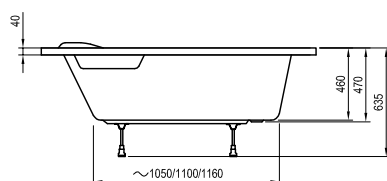

140 / 150 / 160 x 105

**Avocado**

150 / 160 x 75

**Asymmetric**

150 x 100, 160 x 105, 170 x 110

-  - kádperemre szerelhető csaptelep
-  - padlón álló kádcsaptelep
-  - fali kádcsaptelep