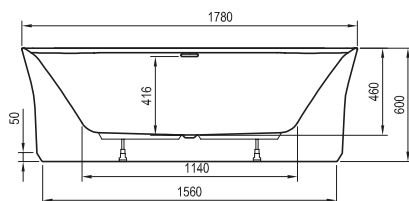

## ARC újdonság 150 / 160 / 170 / 180 x 75,

- kádperemre szerelhető csaptelep
- padlón álló kádcsaptelep
- fali kádcsaptelep

**Freedom O** újdonság

169 x 80

**Ypsilon**

180 x 80

**Ypsilon Wall**

178 x 86