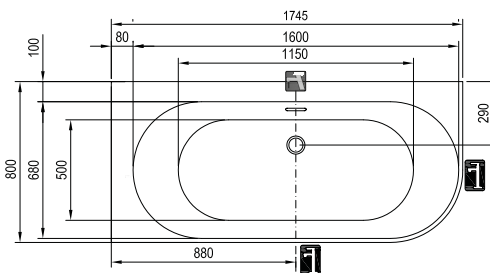

Freedom Corner II újdonság bal-és jobb oldali kivételben 174,5x86