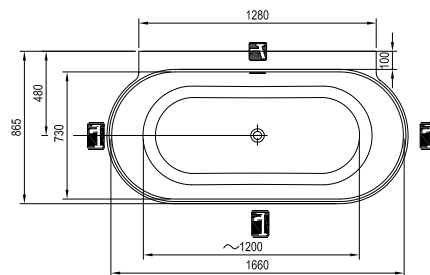

Műszaki rajzok - kádak

Freedom W II TEC újdonság 166 x 80