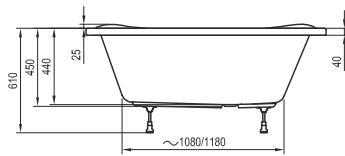

NewDay

140 x 140, 150 x 150