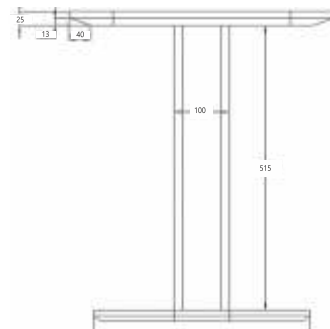

Tölgyfa asztal S kádakhoz

5

5 ÉV KITERJESZTETT, TELJES KÖRŰ
JÓTÁLLÁST VÁLLALUNK MINDEN
FÜRDŐSZOBABÚTORRA.

NEDVESSÉG ELLENI VÉDELEMI
Mélyimpregnált alapanyagok.

Tölgyfa asztal S

A tölgyfa asztal három színben modern és elegáns dizájnnal, amely tökéletesen illeszkedik bármelyik fürdőszobába.

Színtelen
pácolt

Cikkszám	BÚTOR	Súly (kg)	Méretetek (mm)	Ár
X000001793	Tölgyfa asztal S, színtelen pácolt			ÁRCSÖKKENÉS 137 600
X000001795	Tölgyfa asztal S, fekete pácolt	4,75	480x570x290	ÁRCSÖKKENÉS 137 600
X000001794	Tölgyfa asztal S, szürkés fehér pácolt			ÁRCSÖKKENÉS 137 600