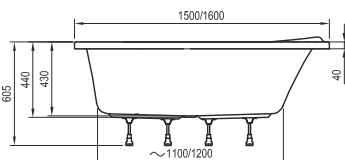

Rosa 95

150 / 160 x 95