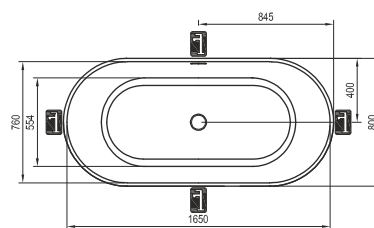

Freedom O TEC

169 x 80