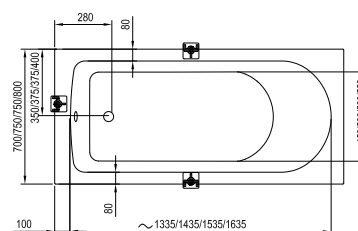

Flow újdonság 150 x 70, 160 / 170 x 75, 180 x 80