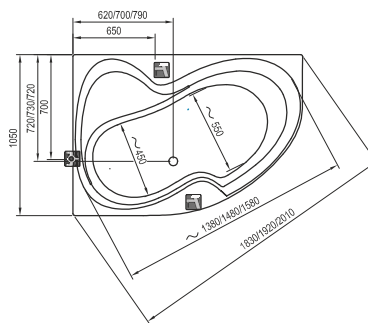

Rosa II

150 / 160 / 170 x 105