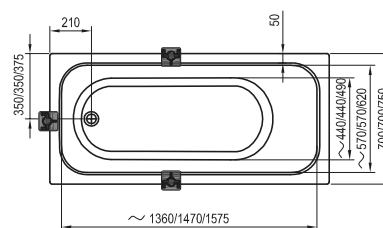

**Chrome / Chrome Slim
(téglalap alakú változat)**

150 x 70, 160 / 170 x 75