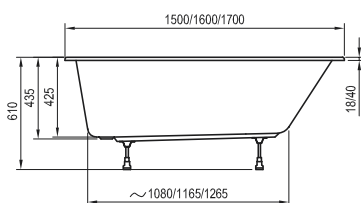

**Chrome / Chrome Slim
(téglalap alakú változat)**

150 x 70, 160 / 170 x 75