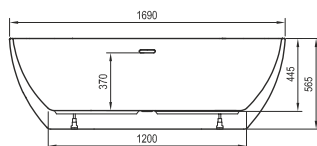

Freedom O TEC

169 x 80