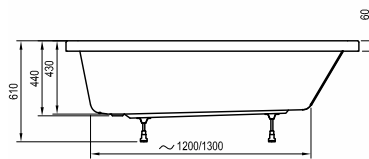

10° (aszimmetrikus változat)

160 x 95, 170 x 100