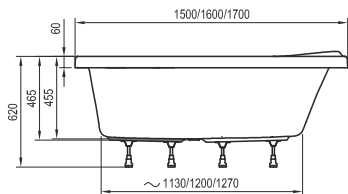

Rosa II

150 / 160 / 170 x 105