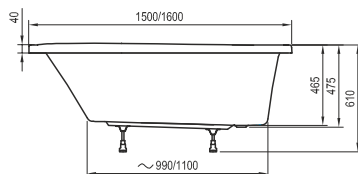

140 / 150 / 160 x 105

**Avocado**

150 / 160 x 75

**Asymmetric**

150 x 100, 160 x 105, 170 x 110

-  - kádperemre szerelhető csaptelep
-  - padlón álló kádcsaptelep
-  - fali kádcsaptelep