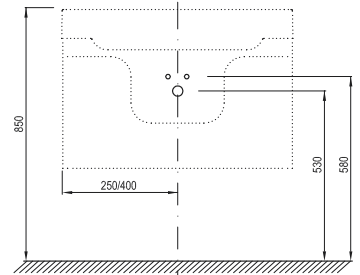

Szükséges kiegészítők mosdókhoz: lásd 141. oldalon.

A mosdók méretei szélesség/mélység szerint vannak megadva. A fürdőszobabútorok méretei szélesség/mélység/magasság kombinációjában vannak megadva. A termék súlya bruttó érték, az tartalmazza a csomagolást is. A fürdőszobabútorok méretei szélesség/mélység/magasság kombinációjában vannak megadva. A mosdók az álló mosdó csaptelepek számára előfűrt 35 mm-es nyílással kerülnek forgalomba. A termékek szállítási határideje forgalmazóinkhoz maximum 5 hét. Készleteinket folyamatosan optimalizáljuk, a pontos készletinformációk megtekinthetők a ravak.hu termékoldalon. Az árak forintban értendők és a 27% ÁFA-t tartalmazzák.

## SD Natural mosdó alatti szekrény

Praktikus fiókos szekrény nagy tárolóhellyel és fiókkal.

Fehér

Cikkszám	BÚTOR	Súly (kg)	Méreték (mm)	Ár
X000001051	SD Natural 500 mosdó alatti szekrény fehér	30,0	500x450x450	153 400
X000001052	SD Natural 800 mosdó alatti szekrény fehér	37,0	800x450x450	167 700

## SD Natural 1200 mosdó alatti szekrény

1200 x 450 x 450 mm  
Praktikus fiókos szekrény nagy tárolóhellyel és fiókkal.

Fehér

Cikkszám	BÚTOR	Súly (kg)	Méreték (mm)	Ár
X000001053	SD Natural 1200 mosdó alatti szekrény fehér	60,0	1200x450x450	269 000

## SD Natural újdonosság fali szekrény

1600 x 450 x 260mm

Fehér

Cikkszám	BÚTOR	Súly (kg)	Méreték (mm)	Ár
X000001789	SB Natural 450/1600 fali szekrény fehér	28,9	1600 x 450 x 260mm	<b>ÁRCSÖKKENÉS</b> 217 900