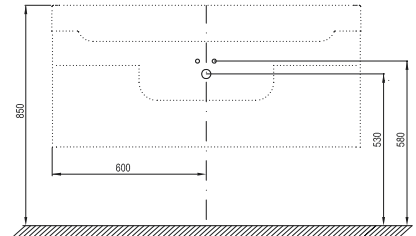

Szükséges kiegészítők mosdókhoz: lásd 141. oldalon.

A mosdók méretei szélesség/mélység szerint vannak megadva. A fürdőszobabútorok méretei szélesség/mélység/magasság kombinációjában vannak megadva. A termék súlya bruttó érték, az tartalmazza a csomagolást is. A fürdőszobabútorok méretei szélesség/mélység/magasság kombinációjában vannak megadva. A mosdók az álló mosdó csaptelepek számára előfűrt 35 mm-es nyílással kerülnek forgalomba. A termékek szállítási határideje forgalmazóinkhoz maximum 5 hét. Készleteinket folyamatosan optimalizáljuk, a pontos készletinformációk megtekinthetők a ravak.hu termékoldalon. Az árak forintban értendők és a 27% ÁFA-t tartalmazzák.

## SD Natural mosdó alatti szekrény

Praktikus fiókos szekrény nagy tárolóhellyel és fiókkal.

Fehér

Cikkszám	BÚTOR	Súly (kg)	Méreték (mm)	Ár
X000001051	SD Natural 500 mosdó alatti szekrény fehér	30,0	500x450x450	153 400
X000001052	SD Natural 800 mosdó alatti szekrény fehér	37,0	800x450x450	167 700

## SD Natural 1200 mosdó alatti szekrény

1200 x 450 x 450 mm  
Praktikus fiókos szekrény nagy tárolóhellyel és fiókkal.

Fehér

Cikkszám	BÚTOR	Súly (kg)	Méreték (mm)	Ár
X000001053	SD Natural 1200 mosdó alatti szekrény fehér	60,0	1200x450x450	269 000

## SD Natural újdonosság fali szekrény

1600 x 450 x 260mm

Fehér

Cikkszám	BÚTOR	Súly (kg)	Méreték (mm)	Ár
X000001789	SB Natural 450/1600 fali szekrény fehér	28,9	1600 x 450 x 260mm	<b>ÁRCSÖKKENÉS</b> 217 900