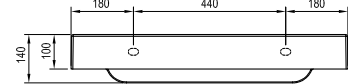

Natural 800 mosdó - öntött műmárvány

Csábítóan egyenes vonalai és szögletes, sík belső mosdórésze tökéletes harmóniát alkot. A mosdó nem rendelkezik túlfolyóval, ezért csak hagyományos fix lefolyóval szerelhetők.

A mosdó közvetlenül a falra szerelhető, vagy kombinálható az SD Natural 800 mosdószekrénnel.

Cikkszám	MOSDÓ	Súly (kg)	Méreték (mm)	Ár
XJO01280000	Natural 800 mosdó túlfolyó nélkül	23,7	800x450	110 100

Natural Duo dupla mosdó - öntött műmárvány

Minimalista forma, széles peremek, lágy, íves belső. Az egybeöntött mosdótér könnyen karbantartható, emellett kényelmesen használható két személy számára is.

A mosdó nem rendelkezik túlfolyóval, ezért csak hagyományos fix lefolyóval szerelhetők. A mosdó közvetlenül a falra szerelhető, vagy kombinálható az SD Natural 1200 szekrénnel.