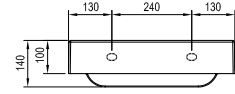

5 ÉV KITERJESZTETT, TELJES KÖRŰ JÓTÁLLÁST VÁLLALUNK MINDEN ÖNTÖTT MŰMÁRVÁNY MOSDÓRA.

5 ÉV KITERJESZTETT, TELJES KÖRŰ JÓTÁLLÁST VÁLLALUNK MINDEN FÜRDŐSZOBABÚTORRA.

NEDVESSÉG ELLENI VÉDELEMI Mélyimpregnált alapanyagok.

Natural 500 mosdó - öntött műmárvány

Minimalista forma, vékony peremek, nem túl mély belső. Ideális kisebb fürdőszobákba. A mosdó nem rendelkezik túlfolyóval, ezért csak hagyományos fix lefolyóval szerelhetők.

A mosdó közvetlenül a falra szerelhető, vagy kombinálható az SD Natural 500 szekrénnel.