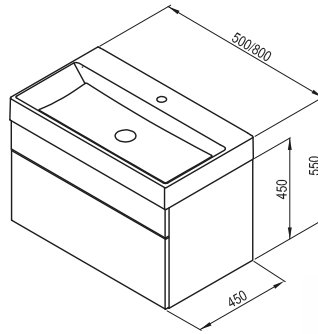

Szükséges kiegészítők mosdókhoz: lásd 141. oldalon.

A mosdók méretei szélesség/mélység szerint vannak megadva. A fürdőszobabútorok méretei szélesség/mélység/magasság kombinációjában vannak megadva. A termék súlya bruttó érték, az tartalmazza a csomagolást is. A fürdőszobabútorok méretei szélesség/mélység/magasság kombinációjában vannak megadva. A mosdók az álló mosdó csaptelepek számára előfűrt 35 mm-es nyílással kerülnek forgalomba. A termékek szállítási határideje forgalmazóinkhoz maximum 5 hét. Készleteinket folyamatosan optimalizáljuk, a pontos készletinformációk megtekinthetők a ravak.hu termékoldalon. Az árak forintban értendők és a 27% ÁFA-t tartalmazzák.

## SD Natural mosdó alatti szekrény

Praktikus fiókos szekrény nagy tárolóhellyel és fiókkal.

Fehér

Cikkszám	BÚTOR	Súly (kg)	Méreték (mm)	Ár
X000001051	SD Natural 500 mosdó alatti szekrény fehér	30,0	500x450x450	153 400
X000001052	SD Natural 800 mosdó alatti szekrény fehér	37,0	800x450x450	167 700

## SD Natural 1200 mosdó alatti szekrény

1200 x 450 x 450 mm  
Praktikus fiókos szekrény nagy tárolóhellyel és fiókkal.

Fehér

Cikkszám	BÚTOR	Súly (kg)	Méreték (mm)	Ár
X000001053	SD Natural 1200 mosdó alatti szekrény fehér	60,0	1200x450x450	269 000