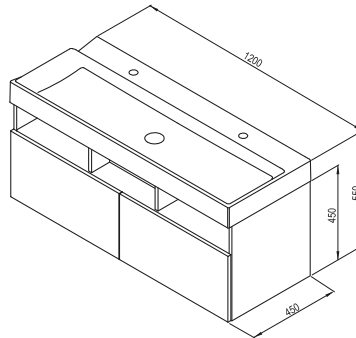

## SD Natural mosdó alatti szekrény

Praktikus fiókos szekrény nagy tárolóhellyel és fiókkal.

Fehér

Cikkszám	BÚTOR	Súly (kg)	Méreték (mm)	Ár
X000001051	SD Natural 500 mosdó alatti szekrény fehér	30,0	500x450x450	153 400
X000001052	SD Natural 800 mosdó alatti szekrény fehér	37,0	800x450x450	167 700

## SD Natural 1200 mosdó alatti szekrény

1200 x 450 x 450 mm  
Praktikus fiókos szekrény nagy tárolóhellyel és fiókkal.

Fehér

Cikkszám	BÚTOR	Súly (kg)	Méreték (mm)	Ár
X000001053	SD Natural 1200 mosdó alatti szekrény fehér	60,0	1200x450x450	269 000