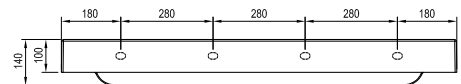

Cikkszám	MOSDÓ	Súly (kg)	Méreték (mm)	Ár
XJO01212000	Natural Duo 1200 dupla mosdó túlfolyó nélkül	34,4	1200x450	147 500

Szükséges kiegészítők mosdókhoz: lásd 141. oldalon.

A mosdók méretei szélesség/mélység szerint vannak megadva. A fürdőszobabútorok méretei szélesség/mélység/magasság kombinációjában vannak megadva. A termék súlya bruttó érték, az tartalmazza a csomagolást is. A fürdőszobabútorok méretei szélesség/mélység/magasság kombinációjában vannak megadva. A mosdók az álló mosdó csaptelepek számára előfűrt 35 mm-es nyílással kerülnek forgalomba. A termékek szállítási határideje forgalmazóinkhoz maximum 5 hét. Készleteinket folyamatosan optimalizáljuk, a pontos készletinformációk megtekinthetők a ravak.hu termékoldalon. Az árak forintban értendők és a 27% ÁFA-t tartalmazzák.