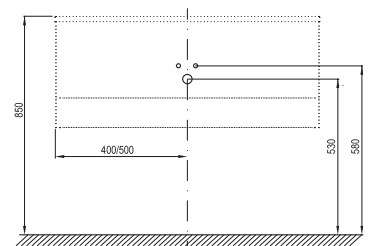

Cikkszám	MOSDÓ	Súly (kg)	Méret (mm)	Ár
XJJ01180000	Clear 800 mosdó fehér nyílással	8,8	800x380	71 100
XJJ01110000	Clear 1000 mosdó fehér nyílással	10,8	1000x380	82 200

Szükséges kiegészítők mosdókhoz: lásd 136. oldalon.

Clear tükör

Tükör beépített világítással.
A Clear mosdóval kombinálható.

Fehér

Cikkszám	BÚTOR	Súly (kg)	Méret (mm)	Ár
X000000765	Clear 800 tükör	6,0	800x30x440	83 400
X000000766	Clear 1000 tükör	7,0	1000x30x440	91 500

SD Clear mosdó alatti szekrény

Mosdó alatti fiókos szekrény. Kiegészítő polccal kisebb kozmetikumok, tartozékok részére.

A szekrény a Clear 800/1000 mosdókkal kombinálható.

Fehér

Cikkszám	BÚTOR	Súly (kg)	Méret (mm)	Ár
X000001642	SD Clear 800 II mosdó alatti szekrény fehér/fehér	29,0	800x380x400	ÁRCSÖKKENÉS 260 400
X000001643	SD Clear 1000 II mosdó alatti szekrény fehér/fehér	34,0	1000x380x400	ÁRCSÖKKENÉS 283 200

A mosdók méretei szélesség / mélység szerint vannak megadva. A fürdőszobabútorok méretei szélesség/mélység/magasság kombinációban vannak megadva. A termék súlya bruttó érték, azaz tartalmazza a csomagolást is. A mosdók az álló mosdó csaptelepek számára előfűrt 35 mm-es nyílással kerülnek forgalomba. A termékek szállítási határideje forgalmazóinkhoz maximum 5 hét. Készleteinket folyamatosan optimalizáljuk, a pontos készletinformációk megtekinthetők a ravak.hu termékoldalon. Az árak forintban értendők és a 27% ÁFÁ-t tartalmazzák. Figyelmeztetés: A tükörvilágítás kábelrel együtt közvetlenül csatlakoztatható a villamos hálózathoz. Nem tartalmaz kapcsolót, dugaját és konnektort.