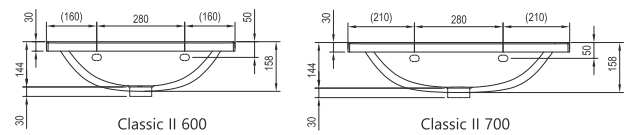

Classic II mosdók

Classic II fürdőszobabútorok

Classic II mosdó - öntött műmárvány

Az SD Classic II 600/700 mosdó alatti szekrényrel és tükörrel kombinálható.

Cikkszám	MOSDÓ	Súly (kg)	Méreték (mm)	Ár
XJX01160004	Classic II 600 Slim mosdó fehér nyílással	16,7	600x450x158	88 000
XJX01170001	Classic II 700 Slim mosdó fehér nyílással	18,8	700x450x158	92 000

Classic II mosdó - öntött műmárvány

Bőséges rakodófelület. Az SD Classic 800 II mosdó alatti szekrényrel és tükörrel kombinálható.

Cikkszám	MOSDÓ	Súly (kg)	Méreték (mm)	Ár
XJX01180001	Classic II 800 Slim mosdó fehér nyílással	21,6	800x450x174	97 900