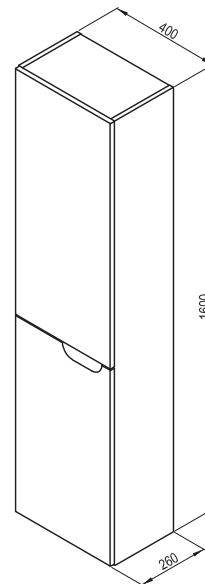

A fürdőszobabútorok méretei szélesség/mélység/magasság szerint vannak megadva. A termék súlya bruttó érték, azaz tartalmazza a csomagolást is. **B (bal)** - a termék bal oldali változata, **J (jobb)** - a termék jobb oldali változata. A termékek szállítási határideje forgalmazóinkhoz maximum 5 hét. Készleteinket folyamatosan optimalizáljuk, a pontos készletinformációk megtekinthetők a ravak.hu termékoldalon. Az árak forintban értendők és a 27% ÁFA-t tartalmazzák. Figyelmeztetés: A tükörlámpák kábellel együtt közvetlenül csatlakoztatható a villamos hálózathoz. Nem tartalmaz kapcsolót, dugaljts és konnektort.

SD Classic II 400 alsó szekrény kézmosóhoz

400 x 220 x 500 mm - B/J
Szekrény polccal.

Classic II 400 kézmosóhoz ajánlott.

Fehér

Cikkszám	BÚTOR	Súly (kg)	Méreték (mm)	Ár
X000001484	SD Classic II 400 alsó szekrény B fehér/fehér	12,3	400x220x500	71 300
X000001486	SD Classic II 400 alsó szekrény J fehér/fehér	12,3	400x220x500	71 300

SB Classic II magas faliszekrény

400x260x1600 mm - B/J
Magas faliszekrény két üvegpolccal,
beépített fiókkal a felső részben.

fehér/szürke

Cikkszám	BÚTOR	Súly (kg)	Méreték (mm)	Ár
X000001472	SB Classic 400 magas faliszekrény B fehér/fehér	26,5	400x260x1600	ÁRCSÖKKENÉS 154 000
X000001473	SB Classic 400 magas faliszekrény B fehér/szürke	26,5	400x260x1600	ÁRCSÖKKENÉS 154 000
X000001474	SB Classic 400 magas faliszekrény J fehér/fehér	26,5	400x260x1600	ÁRCSÖKKENÉS 154 000
X000001475	SB Classic 400 magas faliszekrény J fehér/szürke	26,5	400x260x1600	ÁRCSÖKKENÉS 154 000

A fürdőszobabútorok méretei szélesség/mélység/magasság szerint vannak megadva. A termék súlya bruttó érték, azaz tartalmazza a csomagolást is. **B (bal)** - a termék bal oldali változata, **J (jobb)** - a termék jobb oldali változata. A termékek szállítási határideje forgalmazóinkhoz maximum 5 hét. Készleteinket folyamatosan optimalizáljuk, a pontos készletinformációk megtekinthetőek a ravak.hu termékoldalon. Az árak forintban értendők és a 27% ÁFÁ-t tartalmazzák.