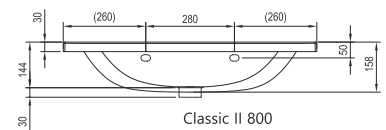

Classic II mosdók

Classic II fürdőszobabútorok

Classic II mosdó - öntött műmárvány

Az SD Classic II 600/700 mosdó alatti szekrényrel és tükörrel kombinálható.

Cikkszám	MOSDÓ	Súly (kg)	Méreték (mm)	Ár
XJX01160004	Classic II 600 Slim mosdó fehér nyílással	16,7	600x450x158	88 000
XJX01170001	Classic II 700 Slim mosdó fehér nyílással	18,8	700x450x158	92 000

Classic II mosdó - öntött műmárvány

Bőséges rakodófelület. Az SD Classic 800 II mosdó alatti szekrényrel és tükörrel kombinálható.

Cikkszám	MOSDÓ	Súly (kg)	Méreték (mm)	Ár
XJX01180001	Classic II 800 Slim mosdó fehér nyílással	21,6	800x450x174	97 900