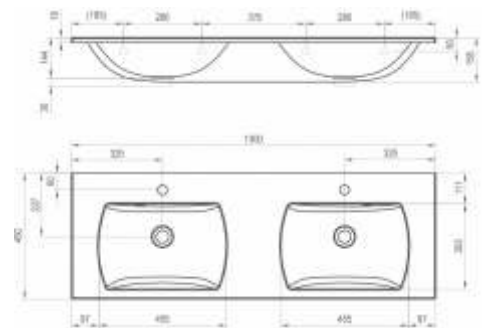

Classic II mosdók

Classic II fürdőszobabútorok

Classic II mosdó - öntött műmárvány

Az SD Classic II 600/700 mosdó alatti szekrényrel és tükörrel kombinálható.

Cikkszám	MOSDÓ	Súly (kg)	Méreték (mm)	Ár
XJX01160004	Classic II 600 Slim mosdó fehér nyílással	16,7	600x450x158	88 000
XJX01170001	Classic II 700 Slim mosdó fehér nyílással	18,8	700x450x158	92 000

Classic II mosdó - öntött műmárvány

Bőséges rakodófelület. Az SD Classic 800 II mosdó alatti szekrényrel és tükörrel kombinálható.

Cikkszám	MOSDÓ	Súly (kg)	Méreték (mm)	Ár
XJX01180001	Classic II 800 Slim mosdó fehér nyílással	21,6	800x450x174	97 900

Classic II dupla mosdó - öntött műmárvány

Dupla mosdó tárolófelületekkel a kényelmes mosakodáshoz.
Az SD Classic II 1300 mosdó alatti szekrényrel kombinálható.

Cikkszám	MOSDÓ	Súly (kg)	Méreték (mm)	Ár
XJX01113001	Classic II 1300 Slim dupla mosdó fehér nyílással	34,4	1300x450x158	193 300

Fehér

fehér/szürke

Cikkszám	BÚTOR	Súly (kg)	Méreték (mm)	Ár
X000001476	SD Classic II 600 mosdó alatti szekrény fehér/fehér	22,5	600x450x585 ÁRCSÖKKENÉS	149 000
X000001477	SD Classic II 600 mosdó alatti szekrény fehér/szürke	22,5	600x450x585 ÁRCSÖKKENÉS	149 000
X000001478	SD Classic II 700 mosdó alatti szekrény fehér/fehér	25,0	700x450x585 ÁRCSÖKKENÉS	159 000
X000001479	SD Classic II 700 mosdó alatti szekrény fehér/szürke	25,0	700x450x585 ÁRCSÖKKENÉS	159 000
X000001480	SD Classic II 800 mosdó alatti szekrény fehér/fehér	27,0	800x450x585 ÁRCSÖKKENÉS	164 000
X000001481	SD Classic II 800 mosdó alatti szekrény fehér/szürke	27,0	800x450x585 ÁRCSÖKKENÉS	164 000