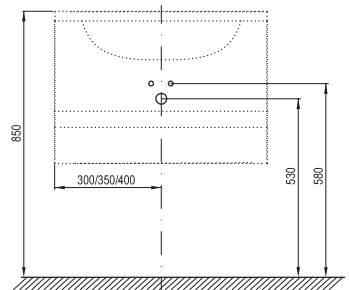

Fehér

fehér/szürke

Cikkszám	BÚTOR	Súly (kg)	Méreték (mm)	Ár
X000001476	SD Classic II 600 mosdó alatti szekrény fehér/fehér	22,5	600x450x585 ÁRCSÖKKENÉS	149 000
X000001477	SD Classic II 600 mosdó alatti szekrény fehér/szürke	22,5	600x450x585 ÁRCSÖKKENÉS	149 000
X000001478	SD Classic II 700 mosdó alatti szekrény fehér/fehér	25,0	700x450x585 ÁRCSÖKKENÉS	159 000
X000001479	SD Classic II 700 mosdó alatti szekrény fehér/szürke	25,0	700x450x585 ÁRCSÖKKENÉS	159 000
X000001480	SD Classic II 800 mosdó alatti szekrény fehér/fehér	27,0	800x450x585 ÁRCSÖKKENÉS	164 000
X000001481	SD Classic II 800 mosdó alatti szekrény fehér/szürke	27,0	800x450x585 ÁRCSÖKKENÉS	164 000

Fehér

fehér/szürke

Cikkszám	BÚTOR	Súly (kg)	Méreték (mm)	Ár
X000001482	SD Classic II 1300 dupla szekrény fehér/fehér	51,3	1300x450x470 ÁRCSÖKKENÉS	289 000
X000001483	SD Classic II 1300 dupla szekrény fehér/szürke	51,3	1300x450x470 ÁRCSÖKKENÉS	289 000