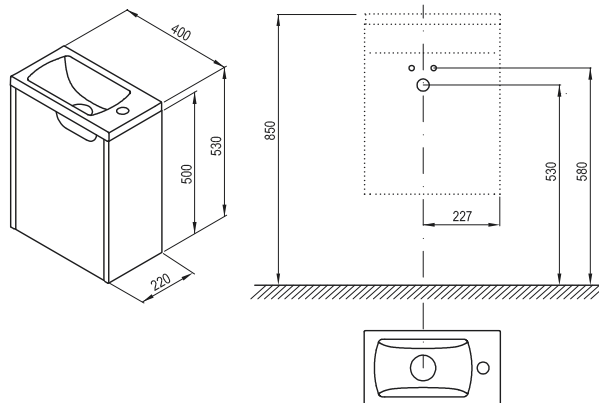

Fehér

fehér/szürke

Cikkszám	BÚTOR	Súly (kg)	Méreték (mm)	Ár
X000001482	SD Classic II 1300 dupla szekrény fehér/fehér	51,3	1300x450x470 ÁRCSÖKKENÉS	289 000
X000001483	SD Classic II 1300 dupla szekrény fehér/szürke	51,3	1300x450x470 ÁRCSÖKKENÉS	289 000

A fürdőszobabútorok méretei szélesség/mélység/magasság szerint vannak megadva. A termék súlya bruttó érték, azaz tartalmazza a csomagolást is. **B (bal)** - a termék bal oldali változata, **J (jobb)** - a termék jobb oldali változata. A termékek szállítási határideje forgalmazóinkhoz maximum 5 hét. Készleteinket folyamatosan optimalizáljuk, a pontos készletinformációk megtekinthetők a ravak.hu termékoldalon. Az árak forintban értendők és a 27% ÁFA-t tartalmazzák. Figyelmeztetés: A tükörlámpák kábellel együtt közvetlenül csatlakoztatható a villamos hálózathoz. Nem tartalmaz kapcsolót, dugaljts és konnektort.

SD Classic II 400 alsó szekrény kézmosóhoz

400 x 220 x 500 mm - B/J
Szekrény polccal.

Classic II 400 kézmosóhoz ajánlott.

Fehér

Cikkszám	BÚTOR	Súly (kg)	Méreték (mm)	Ár
X000001484	SD Classic II 400 alsó szekrény B fehér/fehér	12,3	400x220x500	71 300
X000001486	SD Classic II 400 alsó szekrény J fehér/fehér	12,3	400x220x500	71 300

A fürdőszobabútorok méretei szélesség/mélység/magasság szerint vannak megadva. A termék súlya bruttó érték, azaz tartalmazza a csomagolást is. **B (bal)** - a termék bal oldali változata, **J (jobb)** - a termék jobb oldali változata. A termékek szállítási határideje forgalmazóinkhoz maximum 5 hét. Készleteinket folyamatosan optimalizáljuk, a pontos készletinformációk megtekinthetőek a ravak.hu termékoldalon. Az árak forintban értendők és a 27% ÁFÁ-t tartalmazzák.