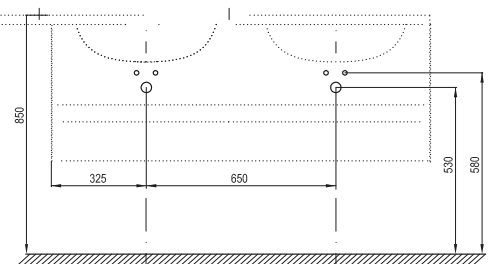

Fehér

fehér/szürke

Cikkszám	BÚTOR	Súly (kg)	Méreték (mm)	Ár
X000001476	SD Classic II 600 mosdó alatti szekrény fehér/fehér	22,5	600x450x585 ÁRCSÖKKENÉS	149 000
X000001477	SD Classic II 600 mosdó alatti szekrény fehér/szürke	22,5	600x450x585 ÁRCSÖKKENÉS	149 000
X000001478	SD Classic II 700 mosdó alatti szekrény fehér/fehér	25,0	700x450x585 ÁRCSÖKKENÉS	159 000
X000001479	SD Classic II 700 mosdó alatti szekrény fehér/szürke	25,0	700x450x585 ÁRCSÖKKENÉS	159 000
X000001480	SD Classic II 800 mosdó alatti szekrény fehér/fehér	27,0	800x450x585 ÁRCSÖKKENÉS	164 000
X000001481	SD Classic II 800 mosdó alatti szekrény fehér/szürke	27,0	800x450x585 ÁRCSÖKKENÉS	164 000

Fehér

fehér/szürke

Cikkszám	BÚTOR	Súly (kg)	Méreték (mm)	Ár
X000001482	SD Classic II 1300 dupla szekrény fehér/fehér	51,3	1300x450x470 ÁRCSÖKKENÉS	289 000
X000001483	SD Classic II 1300 dupla szekrény fehér/szürke	51,3	1300x450x470 ÁRCSÖKKENÉS	289 000

A fürdőszobabútorok méretei szélesség/mélység/magasság szerint vannak megadva. A termék súlya bruttó érték, azaz tartalmazza a csomagolást is. **B (bal)** - a termék bal oldali változata, **J (jobb)** - a termék jobb oldali változata. A termékek szállítási határideje forgalmazóinkhoz maximum 5 hét. Készleteinket folyamatosan optimalizáljuk, a pontos készletinformációk megtekinthetők a ravak.hu termékoldalon. Az árak forintban értendők és a 27% ÁFA-t tartalmazzák. Figyelmeztetés: A tükörlámpák kábellel együtt közvetlenül csatlakoztatható a villamos hálózathoz. Nem tartalmaz kapcsolót, dugaljts és konnektort.