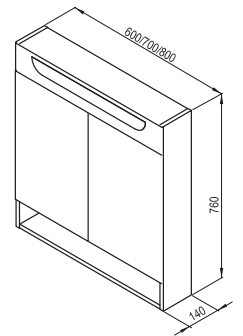

Cikkszám	BÚTOR	Súly (kg)	Méreték (mm)	Ár
X000001469	Classic II 600 tükör fehér	13,6	600x140x760 ÁRCSÖKKENÉS	199 000
X000001470	Classic II 700 tükör fehér	15,9	700x140x760 ÁRCSÖKKENÉS	214 000
X000001471	Classic II 800 tükör fehér	18,2	800x140x760 ÁRCSÖKKENÉS	228 000

SD Classic II mosdó alatti szekrény

Az SD Classic II mosdó alatti szekrény bal vagy jobb változatban kapható, amelyet hozzá igazítottak a Classic II mosdók azonos változataihoz.

Ajánlott mosdók:
Classic II 600 / 700 / 800