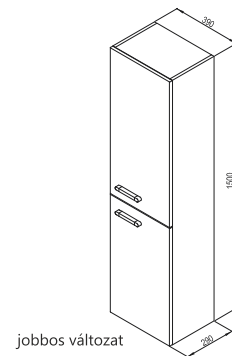

5

5 ÉV KITERJESZTETT, TELJES KÖRŰ
JÓTÁLLÁST VÁLLALUNK MINDEN
FÜRDŐSZOBABÚTORRA.

NEDVESSÉG ELLENI VÉDELEMI
Mélyimpregnált alapanyagok.

Választható színek*:
* Az itt jelzett szekrényeket mindig
fényes fehér ajtókkal szállítjuk.

Korpusz: Fehér lakk
Ajtó: Fehér lakk

SB Chrome faliszekrény

Magas faliszekrény három polccal.
A fogantyúk króm, fekete és fehér színben
elérhetőek.

Cikkszám	BÚTOR	Súly (kg)	Méret (mm)	Ár
X00000542	SB Chrome 390 faliszekrény B fehér/fehér, króm fogantyúval			ÁRCSÖKKENÉS 156 000
X00000543	SB Chrome 390 faliszekrény J fehér/fehér, króm fogantyúval			156 000
X000001748	SB Chrome II 390 faliszekrény B fehér/fehér, fekete fogantyúval 152mm	27,5	390x290x1500	151 100
X000001749	SB Chrome II 390 faliszekrény J fehér/fehér, fekete fogantyúval 152mm			151 100
X000001780	SB Chrome II 390 faliszekrény B fehér/fehér, fehér fogantyúval 152mm			ÁRCSÖKKENÉS 151 100
X000001781	SB Chrome II 390 faliszekrény J fehér/fehér, fehér fogantyúval 152mm			ÁRCSÖKKENÉS 151 100

SD Chrome 400 kézmósó alatti szekrény

Szekrény polccal. Classic 400 kézmósóhoz ajánlott.
**Az ajtókat aszerint kell megrendelni, hogy balra
vagy jobbra szeretné nyitni.**
A fogantyúk króm, fekete és fehér színben
elérhetőek.