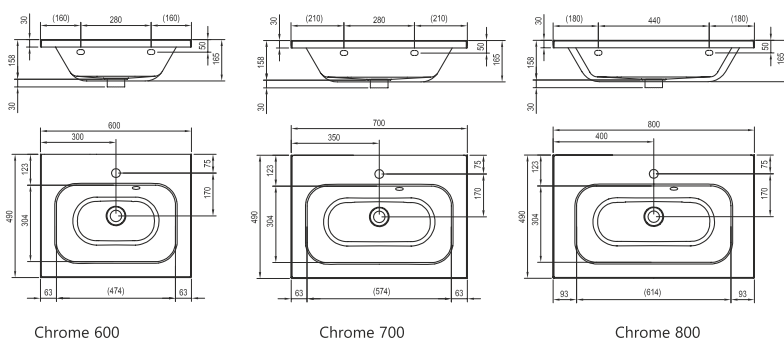

Chrome mosdó - öntött műmárvány

Az SD Chrome 600/700/800 mosdó alatti
szekrényel kombinálható.

Slim változat

Cikkszám	MOSDÓ	Súly (kg)	Méret (mm)	Ár
XJG01160001	Chrome mosdó 600 Slim fehér nyílással		600x490	86 500
XJG01170001	Chrome mosdó 700 Slim fehér nyílással	20,0	700x490	90 200
XJG01180001	Chrome mosdó 800 Slim fehér nyílással		800x490	92 000
*XJG01160000	Chrome mosdó 600 fehér nyílással	16,5	620x540	65 600

*Kifutó termék, a készlet erejéig!

Chrome mosdó - kerámia

Az SD Chrome 600/700/800 mosdó alatti
szekrényel kombinálható.

Cikkszám	MOSDÓ	Súly (kg)	Méret (mm)	Ár
XJX01160008	Chrome mosdó 600 Slim, fehér újdonosság		600x490	55 500
XJX01170002	Chrome mosdó 700 Slim, fehér újdonosság	20,0	700x490	63 800
XJX01180002	Chrome mosdó 800 Slim, fehér újdonosság		800x490	73 400

Chrome dupla mosdó - öntött műmárvány

Dupla mosdó: megduplázza a szimpla mosdó
kényelmét. Az SD Chrome 1200 mosdó alatti
szekrényel kombinálható.

Slim változat

Cikkszám	MOSDÓ	Súly (kg)	Méret (mm)	Ár
XJG01112001	Chrome 1200 Slim dupla mosdó fehér nyílással		1200x490	132 300

A mosdók méretei szélesség/mélység szerint vannak megadva. A termék súlya bruttó érték, azaz tartalmazza a csomagolást is. A mosdók az álló mosdó csaptelepek számára előfűrt 35 mm-es nyílással kerülnek forgalomba. A termékek szállítási határideje forgalmazóinkhoz maximum 5 hét. Készleteinket folyamatosan optimalizáljuk, a pontos készletinformációk megtekinthetők a ravak.hu termékoldalon. Az árak forintban értendők és a 27% ÁFA-t tartalmazzák.