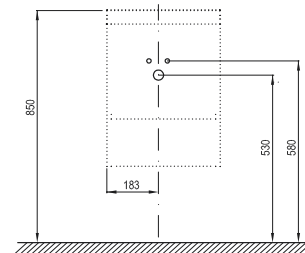

Cikkszám	BÚTOR	Súly (kg)	Méret (mm)	Ár
X00000538	SD Chrome 400 kézmósó alatti szekrény, króm fogantyúval, 152 mm (ajtó nélkül)	6,0		52 200
X00000540	SD Chrome 400 kézmósó alatti szekrényhez ajtó B fehér	3,0		15 600
X00000541	SD Chrome 400 kézmósó alatti szekrényhez ajtó J fehér		400x220x470	15 600
X000001750	SD Chrome II 400 kézmósó alatti szekrény fehér, fekete fogantyúval 152mm (ajtó nélkül)	6,0		ÁRCSÖKKENÉS 51 700
X000001782	SD Chrome II 400 kézmósó alatti szekrény fehér, fehér fogantyúval 152mm (ajtó nélkül)	6,0		ÁRCSÖKKENÉS 51 700

A fürdőszobabútorok méretei szélesség/mélység/magasság szerint vannak megadva. A termék súlya bruttó érték, azaz tartalmazza a csomagolást is. **B (bal)** - a termék bal oldali változata, **J (jobb)** - a termék jobb oldali változata. A termékek szállítási határideje forgalmazóinkhoz maximum 5 hét. Készleteinket folyamatosan optimalizáljuk, a pontos készletinformációk megtekinthetőek a ravak.hu termékoldalon. Az árak forintban értendők és a 27% ÁFA-t tartalmazzák.