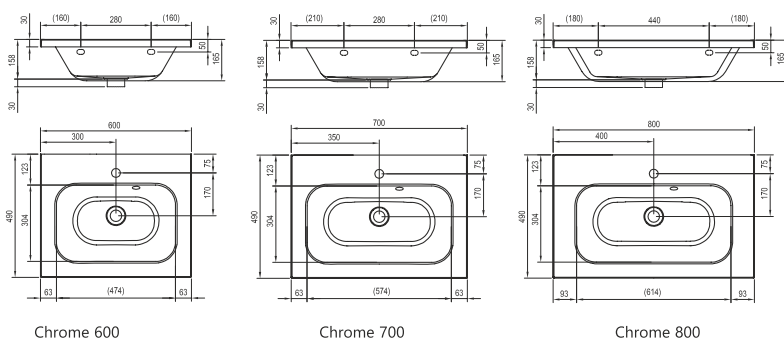

Chrome öntött
műmárvány mosdók

Chrome fürdőszobabútorok
öntött műmárvány mosdók alá

5

5 ÉV KITERJESZTETT, TELJES KÖRŰ
JÓTÁLLÁST VÁLLALUNK MINDEN
ÖNTÖTT MŰMÁRVÁNY ÉS
KERÁMIAMOSDÓRA.

KONCEPCIÓ
Chrome koncepció.
Lapozzon a 12. oldalra!

Chrome mosdó - öntött műmárvány

Az SD Chrome 600/700/800 mosdó alatti
szekrényel kombinálható.

Slim változat

Cikkszám	MOSDÓ	Súly (kg)	Méret (mm)	Ár
XJG01160001	Chrome mosdó 600 Slim fehér nyílással		600x490	86 500
XJG01170001	Chrome mosdó 700 Slim fehér nyílással	20,0	700x490	90 200
XJG01180001	Chrome mosdó 800 Slim fehér nyílással		800x490	92 000
*XJG01160000	Chrome mosdó 600 fehér nyílással	16,5	620x540	65 600

*Kifutó termék, a készlet erejéig!

Chrome mosdó - kerámia

Az SD Chrome 600/700/800 mosdó alatti
szekrényel kombinálható.

Cikkszám	MOSDÓ	Súly (kg)	Méret (mm)	Ár
XJX01160008	Chrome mosdó 600 Slim, fehér újdonosság		600x490	55 500
XJX01170002	Chrome mosdó 700 Slim, fehér újdonosság	20,0	700x490	63 800
XJX01180002	Chrome mosdó 800 Slim, fehér újdonosság		800x490	73 400

Chrome dupla mosdó - öntött műmárvány

Dupla mosdó: megduplázza a szimpla mosdó
kényelmét. Az SD Chrome 1200 mosdó alatti
szekrényel kombinálható.

Slim változat

Cikkszám	MOSDÓ	Súly (kg)	Méret (mm)	Ár
XJG01112001	Chrome 1200 Slim dupla mosdó fehér nyílással		1200x490	132 300