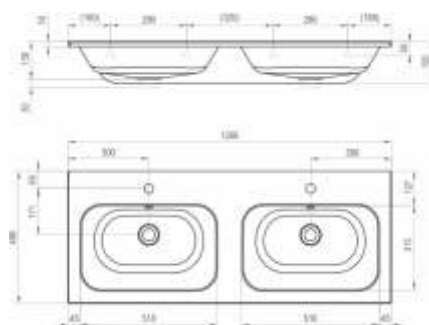

Chrome mosdó - öntött műmárvány

Az SD Chrome 600/700/800 mosdó alatti
szekrényel kombinálható.

Slim változat

Cikkszám	MOSDÓ	Súly (kg)	Méret (mm)	Ár
XJG01160001	Chrome mosdó 600 Slim fehér nyílással		600x490	86 500
XJG01170001	Chrome mosdó 700 Slim fehér nyílással	20,0	700x490	90 200
XJG01180001	Chrome mosdó 800 Slim fehér nyílással		800x490	92 000
*XJG01160000	Chrome mosdó 600 fehér nyílással	16,5	620x540	65 600

*Kifutó termék, a készlet erejéig!

Chrome mosdó - kerámia

Az SD Chrome 600/700/800 mosdó alatti
szekrényel kombinálható.

Cikkszám	MOSDÓ	Súly (kg)	Méret (mm)	Ár
XJX01160008	Chrome mosdó 600 Slim, fehér újdonosság		600x490	55 500
XJX01170002	Chrome mosdó 700 Slim, fehér újdonosság	20,0	700x490	63 800
XJX01180002	Chrome mosdó 800 Slim, fehér újdonosság		800x490	73 400

Chrome dupla mosdó - öntött műmárvány

Dupla mosdó: megduplázza a szimpla mosdó
kényelmét. Az SD Chrome 1200 mosdó alatti
szekrényel kombinálható.

Slim változat

Cikkszám	MOSDÓ	Súly (kg)	Méret (mm)	Ár
XJG01112001	Chrome 1200 Slim dupla mosdó fehér nyílással		1200x490	132 300

A mosdók méretei szélesség/mélység szerint vannak megadva. A termék súlya bruttó érték, azaz tartalmazza a csomagolást is. A mosdók az álló mosdó csaptelepek számára előfűrt 35 mm-es nyílással kerülnek forgalomba. A termékek szállítási határideje forgalmazóinkhoz maximum 5 hét. Készleteinket folyamatosan optimalizáljuk, a pontos készletinformációk megtekinthetők a ravak.hu termékoldalon. Az árak forintban értendők és a 27% ÁFA-t tartalmazzák.