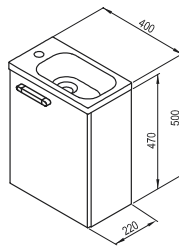

Cikkszám	BÚTOR	Súly (kg)	Méret (mm)	Ár
X00000538	SD Chrome 400 kézmósó alatti szekrény, króm fogantyúval, 152 mm (ajtó nélkül)	6,0		52 200
X00000540	SD Chrome 400 kézmósó alatti szekrényhez ajtó B fehér	3,0		15 600
X00000541	SD Chrome 400 kézmósó alatti szekrényhez ajtó J fehér		400x220x470	15 600
X000001750	SD Chrome II 400 kézmósó alatti szekrény fehér, fekete fogantyúval 152mm (ajtó nélkül)	6,0		ÁRCSÖKKENÉS 51 700
X000001782	SD Chrome II 400 kézmósó alatti szekrény fehér, fehér fogantyúval 152mm (ajtó nélkül)	6,0		ÁRCSÖKKENÉS 51 700

A fürdőszobabútorok méretei szélesség/mélység/magasság szerint vannak megadva. A termék súlya bruttó érték, azaz tartalmazza a csomagolást is. **B (bal)** - a termék bal oldali változata, **J (jobb)** - a termék jobb oldali változata. A termékek szállítási határideje forgalmazóinkhoz maximum 5 hét. Készleteinket folyamatosan optimalizáljuk, a pontos készletinformációk megtekinthetőek a ravak.hu termékoldalon. Az árak forintban értendők és a 27% ÁFA-t tartalmazzák.