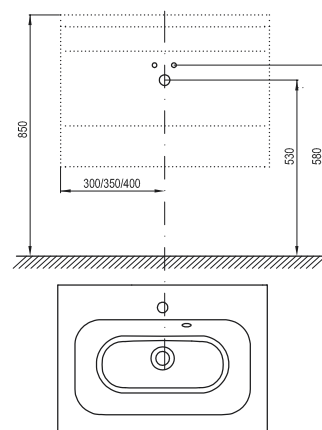

Ajánlott mosdók:
Chrome 600 / 700 / 800

Króm
fogantyúval

Fekete
fogantyúval

Fehér
fogantyúval

Cikkszám	BÚTOR	Súly (kg)	Méretetek (mm)	Ár
X000001744	SD Chrome II 600 mosdó alatti szekrény fehér/fehér, fekete fogantyúval 152mm			ÁRCSÖKKENÉS 178 300
X000001772	SD Chrome II 600 mosdó alatti szekrény fehér/fehér, króm fogantyúval 152mm	23	600x490x500	ÁRCSÖKKENÉS 178 300
X000001776	SD Chrome II 600 mosdó alatti szekrény fehér/fehér, fehér fogantyúval 152mm			ÁRCSÖKKENÉS 178 300
X000001745	SD Chrome II 700 mosdó alatti szekrény fehér/fehér, fekete fogantyúval 152mm			ÁRCSÖKKENÉS 185 800
X000001773	SD Chrome II 700 mosdó alatti szekrény fehér/fehér, króm fogantyúval 152mm	25,5	700x490x500	ÁRCSÖKKENÉS 185 800
X000001777	SD Chrome II 700 mosdó alatti szekrény fehér/fehér, fehér fogantyúval 152mm			ÁRCSÖKKENÉS 185 800
X000001746	SD Chrome II 800 mosdó alatti szekrény fehér/fehér, fekete fogantyúval 152mm			ÁRCSÖKKENÉS 195 600
X000001774	SD Chrome II 800 mosdó alatti szekrény fehér/fehér, króm fogantyúval 152mm	27,5	800x490x500	ÁRCSÖKKENÉS 195 600
X000001778	SD Chrome II 800 mosdó alatti szekrény fehér/fehér, fehér fogantyúval 152mm			ÁRCSÖKKENÉS 195 600

A fürdőszobabútorok méretei szélesség/mélység/magasság szerint vannak megadva. A termék súlya bruttó érték, azaz tartalmazza a csomagolást is. **B (bal)** - a termék bal oldali változata, **J (jobb)** - a termék jobb oldali változata. A termékek szállítási határideje forgalmazóinkhoz maximum 5 hét. Készleteinket folyamatosan optimalizáljuk, a pontos készletinformációk megtekinthetők a ravak.hu termékoldalon. Az árak forintban értendők és a 27% ÁFA-t tartalmazzák.