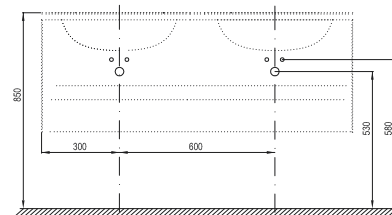

A szekrény használatát a Chrome 1200 dupla
mosdóhoz ajánljuk.

Króm
fogantyúval

Fekete
fogantyúval

Fehér
fogantyúval

Cikkszám	BÚTOR	Súly (kg)	Méretetek (mm)	Ár
X000001747	SD Chrome II 1200 mosdó alatti szekrény fehér/fehér, fekete fogantyúval 152mm			ÁRCSÖKKENÉS 299 000
X000001775	SD Chrome II 1200 mosdó alatti szekrény fehér/fehér, króm fogantyúval 152mm	51,0	1200x490x470	ÁRCSÖKKENÉS 299 000
X000001779	SD Chrome II 1200 mosdó alatti szekrény fehér/fehér, fehér fogantyúval 152mm			ÁRCSÖKKENÉS 299 000

A fürdőszobabútorok méretei szélesség/mélység/magasság szerint vannak megadva. A termék súlya bruttó érték, azaz tartalmazza a csomagolást is. **B (bal)** - a termék bal oldali változata, **J (jobb)** - a termék jobb oldali változata. A termékek szállítási határideje forgalmazóinkhoz maximum 5 hét. Készleteinket folyamatosan optimalizáljuk, a pontos készletinformációk megtekinthetők a ravak.hu termékoldalon. Az árak forintban értendők és a 27% ÁFA-t tartalmazzák.