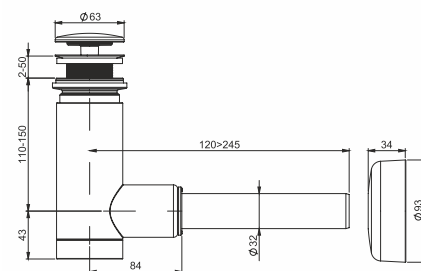

Cikkszám	BÚTOR	Súly (kg)	Méretetek (mm)	Ár
X000001820	SB Comfort II 350 fehér/fehér	29,4	350x320x1600	139 400
X000001821	SB Comfort II 400 fehér/fehér	25,0	400x165x1600	157 700

Cikkszám	FOGANTYÚ	Ár
X000001825	Fogantyú Comfort II H bútorhoz króm	5 200
X000001826	Fogantyú Comfort II H bútorhoz fehér	5 200
X000001827	Fogantyú Comfort II H bútorhoz fekete	5 200

Balance/Comfort mosdópult konzol

A tartó a Comfort 1200 mosdópult egyszekrényes variációját támasztja alá.

Cikkszám	KIEGÉSZÍTŐK	Súly (kg)	Ár
X000001375	Balance/Comfort 1200 mosdópult konzol	3,0	15 500

Comfort törölközőtartó, fehér

Állítható tartó jobb- és baloldali változathoz, ami Comfort 1200 mosdópulthoz ajánlott.

Cikkszám	KIEGÉSZÍTŐK	Súly (kg)	Ár
X000001384	Törölközőtartó Comfort fehér	2,0	24 900

Balance/Comfort bútorba szerelhető mosdószifon fix leeresztővel

A mosdószifont a süllyesztett Balance/Comfort mosdókhoz tervezték ugyanazon sorozat falra akasztható szekrényeikhez.

Cikkszám	KIEGÉSZÍTŐK	Súly (kg)	Ár
X01723	Mosdószifon fix leeresztővel	0,6	18 000

A fürdőszobabútorok méretei szélesség/mélység/magasság szerint vannak megadva. A termék súlya bruttó érték, az tartalmazza a csomagolást is. A mosdók az álló mosdó csaptelepek számára előfűrt 35 mm-es nyílással kerülnek forgalomba. A termékek szállítási határideje forgalmazóinkhoz maximum 5 hét. Készleteinket folyamatosan optimalizáljuk, a pontos készletinformációk megtekinthetők a ravak.hu termékoldalon. Az árak forintban értendők és a 27% ÁFA-t tartalmazzák.