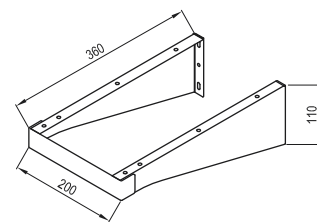

Balance/Comfort mosdópult konzol

A tartó a Comfort 1200 mosdópult egyszekrényes variációját támasztja alá.

Cikkszám	KIEGÉSZÍTŐK	Súly (kg)	Ár
X000001375	Balance/Comfort 1200 mosdópult konzol	3,0	15 500