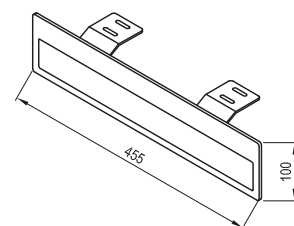

A mosdók méretei szélesség/mélység szerint vannak megadva. A fürdőszobabútorok méretei szélesség/mélység/magasság szerint vannak megadva. A termék súlya bruttó érték, azaz tartalmazza a csomagolást is. A mosdók az álló mosdó csaptelepek számára előfűrt 35 mm-es nyílással kerülnek forgalomba. A termékek szállítási határideje forgalmazóinkhoz maximum 5 hét. Készleteinket folyamatosan optimalizáljuk, a pontos készletinformációk megtekinthetők a ravak.hu termékoldalon. Az árak forintban értendők és a 27% ÁFA-t tartalmazzák.

Cikkszám	BÚTOR	Súly (kg)	Méretetek (mm)	Ár
X000001820	SB Comfort II 350 fehér/fehér	29,4	350x320x1600	139 400
X000001821	SB Comfort II 400 fehér/fehér	25,0	400x165x1600	157 700

Cikkszám	FOGANTYÚ	Ár
X000001825	Fogantyú Comfort II H bútorhoz króm	5 200
X000001826	Fogantyú Comfort II H bútorhoz fehér	5 200
X000001827	Fogantyú Comfort II H bútorhoz fekete	5 200

Balance/Comfort mosdópult konzol

A tartó a Comfort 1200 mosdópult egyszekrényes variációját támasztja alá.

Cikkszám	KIEGÉSZÍTŐK	Súly (kg)	Ár
X000001375	Balance/Comfort 1200 mosdópult konzol	3,0	15 500

Comfort törölközőtartó, fehér

Állítható tartó jobb- és baloldali változathoz, ami Comfort 1200 mosdópulthoz ajánlott.

Cikkszám	KIEGÉSZÍTŐK	Súly (kg)	Ár
X000001384	Törölközőtartó Comfort fehér	2,0	24 900

Balance/Comfort bútorba szerelhető mosdószifon fix leeresztővel