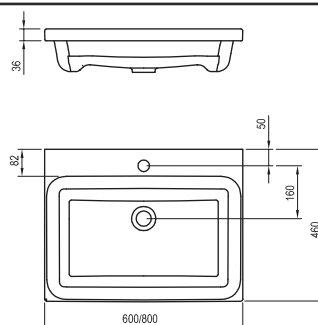

Cikkszám	MOSDÓ	Súly (kg)	Méret (mm)	Ár
XJX01260001	Comfort 600 mosdó	14,7	600x460	ÁRCSÖKKENÉS 63 000
XJX01280001	Comfort 800 mosdó	16,7	800x460	ÁRCSÖKKENÉS 78 000
X01723	Mosdószifon fix leeresztővel	0,6	-	18 000

SB Comfort II 600/800 fürdőszobabútor

újdonság

újdonság

Cikkszám	BÚTOR + KIEGÉSZÍTŐK	Súly (kg)	Méret (mm)	Ár
X000001818	SD Comfort II 600 fehér/fehér	27,0	600x460x500	ÁRCSÖKKENÉS 159 000
X000001819	SD Comfort II 800 fehér/fehér	31,0	800x460x500	ÁRCSÖKKENÉS 175 000
* X000001825	Fogantyú Comfort II H bútorhoz króm			5 200
* X000001826	Fogantyú Comfort II H bútorhoz fehér			5 200
* X000001827	Fogantyú Comfort II H bútorhoz fekete			5 200

A mosdók méretei szélesség/mélység szerint vannak megadva. A fürdőszobabútorok méretei szélesség/mélység/magasság szerint vannak megadva. A termék súlya bruttó érték, azaz tartalmazza a csomagolást is. A mosdók az álló mosdó csaptelepek számára előfűrt 35 mm-es nyílással kerülnek forgalomba. A termékek szállítási határideje forgalmazóinkhoz maximum 5 hét. Készleteinket folyamatosan optimalizáljuk, a pontos készletinformációk megtekinthetők a ravak.hu termékoldalon. Az árak forintban értendők és a 27% ÁFA-t tartalmazzák.