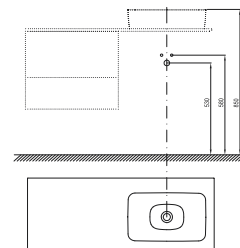

Cikkszám	MOSDÓ	Súly (kg)	Méret (mm)	Ár
XJX01260001	Comfort 600 mosdó	14,7	600x460	ÁRCSÖKKENÉS 63 000
XJX01280001	Comfort 800 mosdó	16,7	800x460	ÁRCSÖKKENÉS 78 000
X01723	Mosdószifon fix leeresztővel	0,6	-	18 000

SB Comfort II 600/800 fürdőszobabútor

újdonság

újdonság

Cikkszám	BÚTOR + KIEGÉSZÍTŐK	Súly (kg)	Méret (mm)	Ár
X000001818	SD Comfort II 600 fehér/fehér	27,0	600x460x500	ÁRCSÖKKENÉS 159 000
X000001819	SD Comfort II 800 fehér/fehér	31,0	800x460x500	ÁRCSÖKKENÉS 175 000
* X000001825	Fogantyú Comfort II H bútorhoz króm			5 200
* X000001826	Fogantyú Comfort II H bútorhoz fehér			5 200
* X000001827	Fogantyú Comfort II H bútorhoz fekete			5 200

újdonság

Cikkszám	PULT	Súly (kg)	Méret (mm)	Ár
X000001379	Comfort 600 mosdópult fehér	4,7	600x460	ÁRCSÖKKENÉS 39 900
X000001380	Comfort 800 mosdópult fehér	6,4	800x460	ÁRCSÖKKENÉS 47 000
X000001381	Comfort 1200 mosdópult fehér	9,2	1200x460	ÁRCSÖKKENÉS 59 900
X000001375	Balance/Comfort 1200 mosdópult konzol	3,0	-	15 500
X000001384	Törölközőtartó Comfort fehér	2,0	-	24 900

A mosdók méretei szélesség/mélység szerint vannak megadva. A fürdőszobabútorok méretei szélesség/mélység/magasság szerint vannak megadva. A termék súlya bruttó érték, azaz tartalmazza a csomagolást is. A mosdók az álló mosdó csaptelepek számára előfűrt 35 mm-es nyílással kerülnek forgalomba. A termékek szállítási határideje forgalmazóinkhoz maximum 5 hét. Készleteinket folyamatosan optimalizáljuk, a pontos készletinformációk megtekinthetők a ravak.hu termékoldalon. Az árak forintban értendők és a 27% ÁFA-t tartalmazzák.