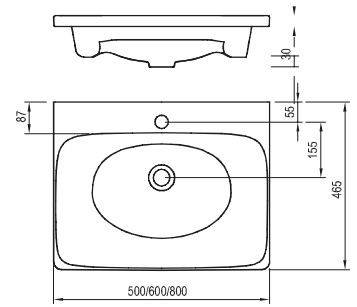

Balance 500/600/800 mosdó - kerámia

Az SD Balance szekrénybe sülyeszthető mosdó nem szerehető önállóan falra kizárólag a fix leeresztővel ellátott Balance/Comfort szifonnal használható.

Cikkszám	MOSDÓ	Súly (kg)	Méret (mm)	Ár
XJX01250000	Balance 500 mosdó	9,9	500x465	ÁRCsökKENÉS 59 000
XJX01260000	Balance 600 mosdó	10,8	600x465	ÁRCsökKENÉS 63 000
XJX01280000	Balance 800 mosdó	14,8	800x465	ÁRCsökKENÉS 79 000
X01723	Mosdószifon fix leeresztővel	0,6	-	18 000

SD Balance II 500/600/800 fürdőszobabútor újdonság

Falra akasztható szekrény két fiókkal, alkalmas a Balance szekrénybe sülyeszthető túlfolyó nélküli mosdó alá.

újdonság

Cikkszám	BÚTOR + KIEGÉSZÍTŐK	Súly (kg)	Méret (mm)	Ár
X000001813	SD Balance II 500 mosdó alatti szekrény H fehér/fehér	25,0	500 x 465 x 500	ÁRCsökKENÉS 169 000
X000001814	SD Balance II 600 mosdó alatti szekrény H fehér/fehér	29,0	600 x 465 x 500	ÁRCsökKENÉS 185 000
X000001815	SD Balance II 800 mosdó alatti szekrény H fehér/fehér	34,0	800 x 465 x 500	ÁRCsökKENÉS 199 000
* X000001822	Fogantyú BALANCE H bútorhoz króm			6 500
* X000001823	Fogantyú BALANCE H bútorhoz fehér			6 500
* X000001824	Fogantyú BALANCE H bútorhoz fekete			6 500

A mosdók méretei szélesség/mélység szerint vannak megadva. A fürdőszobabútorok méretei szélesség/mélység/magasság szerint vannak megadva. A termék súlya bruttó érték, azaz tartalmazza a csomagolást is. A mosdók az álló mosdó csaptelepek számára előfúrt 35 mm-es nyílással kerülnek forgalomba. A termékek szállítási határideje forgalmazóinkhoz maximum 5 hét. Készleteinket folyamatosan optimalizáljuk, a pontos készletinformációk megtekinthetőek a ravak.hu termékoldalon. Az árak forintban értendők és a 27% ÁFA-t tartalmazzák.