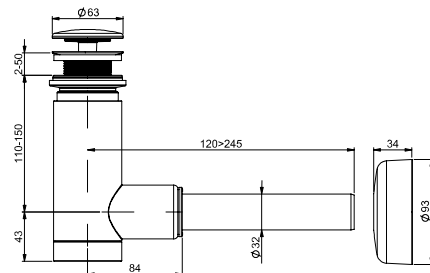

Cikkszám	KIEGÉSZÍTŐK	Súly (kg)	Ár
X01723	Mosdósifon fix leeresztővel	0,56	18 000

A fürdőszobabútorok méretei szélesség/mélység/magasság szerint vannak megadva. A termék súlya bruttó érték, azaz tartalmazza a csomagolást is. A termékek szállítási határideje forgalmazóinkhoz maximum 5 hét. Készleteinket folyamatosan optimalizáljuk, a pontos készletinformációk megtekinthetők a ravak.hu termékoldalon. Az árak forintban értendők és a 27% ÁFA-t tartalmazzák.