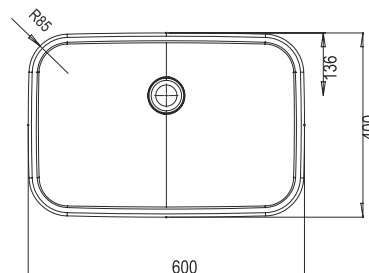

+ N fali rögzítés

Ceramic R 550 Wall Slim mosdó - kerámia

A mosdót úgy tervezték, hogy pultra vagy szekrényre helyezhető legyen. Formája miatt a falhoz illesztésre kész.

Cikkszám	MOSDÓ	Súly (kg)	Méretetek (mm)	Ár
XJX01155006	Ceramic R 550 Slim Wall mosdó, fehér			79 900
XJX03155005	Ceramic R 550 Slim Wall N mosdó, fehér	újdonosság		98 500
XJX03155005	Ceramic R 550 Slim Wall N mosdó, anthracite	újdonosság	14,5 550x450x120	98 500
XJX0D155005	Ceramic R 550 Slim Wall N mosdó, matt fekete	újdonosság		98 500
XJX0E155006	Ceramic R 550 Slim Wall N mosdó, matt fehér	újdonosság		98 500

+ N fali rögzítés

Szükséges kiegészítők mosdókhöz: lásd 141. oldalon.

A mosdók méretei szélesség/mélység/magasság szerint vannak megadva. A termék súlya bruttó érték, azaz tartalmazza a csomagolást is. A termékek szállítási határideje forgalmazóinkhoz maximum 5 hét. Készleteinket folyamatosan optimalizáljuk, a pontos készletinformációk megtekinthetők a ravak.hu termékoldalon. Az árak forintban értendők és a 27% ÁFA-t tartalmazzák.

5

5 ÉV KITERJESZTETT, TELJES KÖRŰ
JÓTÁLLÁST VÁLLALUNK MINDEN
CERAMIC MOSDÓRA.

Ceramic O mosdó - kerámia

A mosdó nem rendelkezik túlfolyóval, ezért csak hagyományos fix lefolyóval szerelhető.

Cikkszám	MOSDÓ	Súly (kg)	Méreték (mm)	Ár
XJX01160001	Ceramic O 600 mosdó	12,5	600x400x120	75 400

Ceramic R mosdó - kerámia

A mosdó nem rendelkezik túlfolyóval, ezért csak hagyományos fix lefolyóval szerelhető.

Cikkszám	MOSDÓ	Súly (kg)	Méreték (mm)	Ár
XJX01160002	Ceramic R 600 mosdó	13,0	600x400x120	74 500