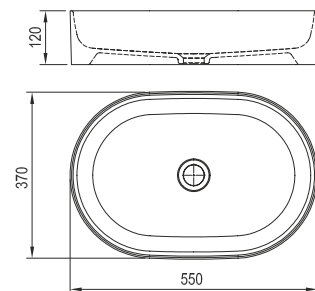

Ceramic kerámiamosdók

5

5 ÉV KITERJESZTETT, TELJES KÖRŰ
JÓTÁLLÁST VÁLLALUNK MINDEN
CERAMIC SLIM MOSDÓRA.

Ceramic O 550 Slim mosdó - kerámia

A mosdó nem rendelkezik túlfolyóval, ezért csak hagyományos fix lefolyóval szerelhető.

Cikkszám	MOSDÓ	Súly (kg)	Méreték (mm)	Ár
XJX01155001	Ceramic O 550 Slim mosdó, fehér			70 600
XJX0D155000	Ceramic O 550 Slim mosdó, matt fekete			93 600
XJX03155000	Ceramic O 550 Slim mosdó, anthracite újdonosság	9,0	550x370x120	94 600
XJX0E155000	Ceramic O 550 Slim mosdó, matt fehér újdonosság			96 100

Ceramic R 550 Slim mosdó - kerámia

A mosdó nem rendelkezik túlfolyóval, ezért csak hagyományos fix lefolyóval szerelhető.

Cikkszám	MOSDÓ	Súly (kg)	Méreték (mm)	Ár
XJX01155002	Ceramic R 550 Slim mosdó, fehér			70 600
XJX0D155001	Ceramic R 550 Slim mosdó, matt fekete			93 400
XJX03155003	Ceramic R 550 Slim mosdó, anthracite újdonosság	10,4	550x370x120	94 500
XJX0E155004	Ceramic R 550 Slim mosdó, matt fehér újdonosság			96 000

Ceramic Slim
kerámiamosdók

Ceramic
kerámiamosdók

A mosdók méretei szélesség/mélység/magasság szerint vannak megadva. A termék súlya bruttó érték, azaz tartalmazza a csomagolást is. A termékek szállítási határideje forgalmazóinkhoz maximum 5 hét. Készleteinket folyamatosan optimalizáljuk, a pontos készletinformációk megtekinthetők a ravak.hu termékoldalon. Az árak forintban értendők és a 27% ÁFÁ-t tartalmazzák.