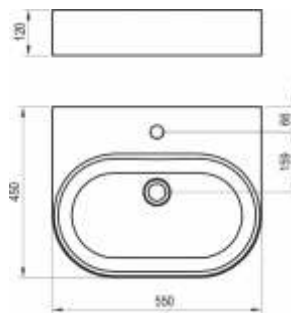

Ceramic O 550 Shelf Slim mosdó - kerámia

A mosdót úgy tervezték, hogy pultra vagy szekrényre helyezhető legyen.

Cikkszám	MOSDÓ	Súly (kg)	Méreték (mm)	Ár
XJX01155003	Ceramic O 550 Slim Shelf mosdó, fehér			76 400
XJX03155001	Ceramic O 550 Slim Shelf mosdó, anthracite újdonosság			91 700
XJX0D155002	Ceramic O 550 Slim Shelf mosdó, matt fekete újdonosság	9,85	550x400x120	91 700
XJX0E155001	Ceramic O 550 Slim Shelf mosdó, matt fehér újdonosság			91 700

Ceramic Slim
kerámiamosdók

Ceramic
kerámiamosdók

A mosdók méretei szélesség/mélység/magasság szerint vannak megadva. A termék súlya bruttó érték, azaz tartalmazza a csomagolást is. A termékek szállítási határideje forgalmazóinkhoz maximum 5 hét. Készleteinket folyamatosan optimalizáljuk, a pontos készletinformációk megtekinthetők a ravak.hu termékoldalon. Az árak forintban értendők és a 27% ÁFÁ-t tartalmazzák.

5

5 ÉV KITERJESZTETT, TELJES KÖRŰ
JÓTÁLLÁST VÁLLALUNK MINDEN
CERAMIC SLIM MOSDÓRA.

Ceramic R 550 Shelf Slim mosdó - kerámia

A mosdót úgy tervezték, hogy pultra vagy szekrényre helyezhető legyen.

Cikkszám	MOSDÓ	Súly (kg)	Méretetek (mm)	Ár
XJX01155005	Ceramic R 550 Slim Shelf mosdó, fehér			76 300
XJX03155004	Ceramic R 550 Slim Shelf mosdó, anthracite	újdonosság		91 600
XJX0D155004	Ceramic R 550 Slim Shelf mosdó, matt fekete	újdonosság	12,2 550x400x120	91 600
XJX0E155005	Ceramic R 550 Slim Shelf mosdó, matt fehér	újdonosság		91 600

Ceramic O 550 Wall Slim mosdó - kerámia

A mosdót úgy tervezték, hogy pultra vagy szekrényre helyezhető legyen. Formája miatt a falhoz illesztésre kész.

Cikkszám	MOSDÓ	Súly (kg)	Méretetek (mm)	Ár
XJX01155004	Ceramic O 550 Slim Wall mosdó, fehér			80 000
XJX01155008	Ceramic O 550 Slim Wall N mosdó, fehér	újdonosság		82 600
XJX03155002	Ceramic O 550 Slim Wall N mosdó, anthracite	újdonosság	11,9 550x450x120	98 600
XJX0D155003	Ceramic O 550 Slim Wall N mosdó, matt fekete	újdonosság		98 600
XJX0E155003	Ceramic O 550 Slim Wall N mosdó, matt fehér	újdonosság		98 600