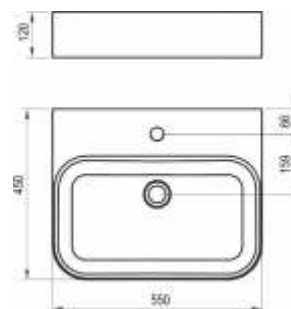

5

5 ÉV KITERJESZTETT, TELJES KÖRŰ
JÓTÁLLÁST VÁLLALUNK MINDEN
CERAMIC SLIM MOSDÓRA.

Ceramic R 550 Shelf Slim mosdó - kerámia

A mosdót úgy tervezték, hogy pultra vagy szekrényre helyezhető legyen.

Cikkszám	MOSDÓ	Súly (kg)	Méretetek (mm)	Ár
XJX01155005	Ceramic R 550 Slim Shelf mosdó, fehér			76 300
XJX03155004	Ceramic R 550 Slim Shelf mosdó, anthracite	újdonosság		91 600
XJX0D155004	Ceramic R 550 Slim Shelf mosdó, matt fekete	újdonosság	12,2 550x400x120	91 600
XJX0E155005	Ceramic R 550 Slim Shelf mosdó, matt fehér	újdonosság		91 600

Ceramic O 550 Wall Slim mosdó - kerámia

A mosdót úgy tervezték, hogy pultra vagy szekrényre helyezhető legyen. Formája miatt a falhoz illesztésre kész.

Cikkszám	MOSDÓ	Súly (kg)	Méretetek (mm)	Ár
XJX01155004	Ceramic O 550 Slim Wall mosdó, fehér			80 000
XJX01155008	Ceramic O 550 Slim Wall N mosdó, fehér	újdonosság		82 600
XJX03155002	Ceramic O 550 Slim Wall N mosdó, anthracite	újdonosság	11,9 550x450x120	98 600
XJX0D155003	Ceramic O 550 Slim Wall N mosdó, matt fekete	újdonosság		98 600
XJX0E155003	Ceramic O 550 Slim Wall N mosdó, matt fehér	újdonosság		98 600

+ N fali rögzítés

Ceramic R 550 Wall Slim mosdó - kerámia

A mosdót úgy tervezték, hogy pultra vagy szekrényre helyezhető legyen. Formája miatt a falhoz illesztésre kész.

Cikkszám	MOSDÓ	Súly (kg)	Méretetek (mm)	Ár
XJX01155006	Ceramic R 550 Slim Wall mosdó, fehér			79 900
XJX03155005	Ceramic R 550 Slim Wall N mosdó, fehér	újdonosság		98 500
XJX03155005	Ceramic R 550 Slim Wall N mosdó, anthracite	újdonosság	14,5 550x450x120	98 500
XJX0D155005	Ceramic R 550 Slim Wall N mosdó, matt fekete	újdonosság		98 500
XJX0E155006	Ceramic R 550 Slim Wall N mosdó, matt fehér	újdonosság		98 500