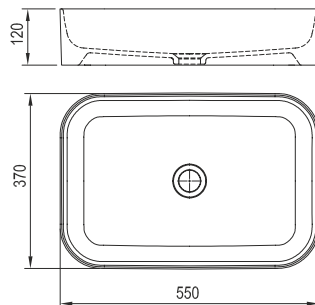

Cikkszám	MOSDÓ	Súly (kg)	Méreték (mm)	Ár
XJX01155001	Ceramic O 550 Slim mosdó, fehér			70 600
XJX0D155000	Ceramic O 550 Slim mosdó, matt fekete			93 600
XJX03155000	Ceramic O 550 Slim mosdó, anthracite újdonosság	9,0	550x370x120	94 600
XJX0E155000	Ceramic O 550 Slim mosdó, matt fehér újdonosság			96 100

Ceramic R 550 Slim mosdó - kerámia

A mosdó nem rendelkezik túlfolyóval, ezért csak hagyományos fix lefolyóval szerelhető.

Cikkszám	MOSDÓ	Súly (kg)	Méreték (mm)	Ár
XJX01155002	Ceramic R 550 Slim mosdó, fehér			70 600
XJX0D155001	Ceramic R 550 Slim mosdó, matt fekete			93 400
XJX03155003	Ceramic R 550 Slim mosdó, anthracite újdonosság	10,4	550x370x120	94 500
XJX0E155004	Ceramic R 550 Slim mosdó, matt fehér újdonosság			96 000

Ceramic O 550 Shelf Slim mosdó - kerámia

A mosdót úgy tervezték, hogy pultra vagy szekrényre helyezhető legyen.

Cikkszám	MOSDÓ	Súly (kg)	Méreték (mm)	Ár
XJX01155003	Ceramic O 550 Slim Shelf mosdó, fehér			76 400
XJX03155001	Ceramic O 550 Slim Shelf mosdó, anthracite újdonosság			91 700
XJX0D155002	Ceramic O 550 Slim Shelf mosdó, matt fekete újdonosság	9,85	550x400x120	91 700
XJX0E155001	Ceramic O 550 Slim Shelf mosdó, matt fehér újdonosság			91 700

Ceramic Slim
kerámiamosdók

Ceramic
kerámiamosdók

A mosdók méretei szélesség/mélység/magasság szerint vannak megadva. A termék súlya bruttó érték, azaz tartalmazza a csomagolást is. A termékek szállítási határideje forgalmazóinkhoz maximum 5 hét. Készleteinket folyamatosan optimalizáljuk, a pontos készletinformációk megtekinthetők a ravak.hu termékoldalon. Az árak forintban értendők és a 27% ÁFÁ-t tartalmazzák.