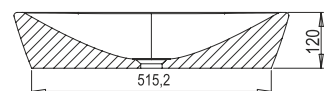

5

5 ÉV KITERJESZTETT, TELJES KÖRŰ
JÓTÁLLÁST VÁLLALUNK MINDEN
CERAMIC MOSDÓRA.

Ceramic O mosdó - kerámia

A mosdó nem rendelkezik túlfolyóval, ezért csak hagyományos fix lefolyóval szerelhető.

Cikkszám	MOSDÓ	Súly (kg)	Méreték (mm)	Ár
XJX01160001	Ceramic O 600 mosdó	12,5	600x400x120	75 400