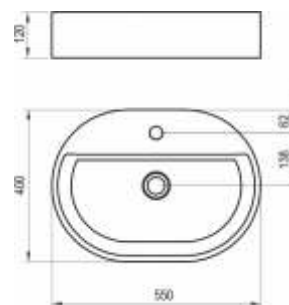

Cikkszám	MOSDÓ	Súly (kg)	Méreték (mm)	Ár
XJX01155001	Ceramic O 550 Slim mosdó, fehér			70 600
XJX0D155000	Ceramic O 550 Slim mosdó, matt fekete			93 600
XJX03155000	Ceramic O 550 Slim mosdó, anthracite újdonosság	9,0	550x370x120	94 600
XJX0E155000	Ceramic O 550 Slim mosdó, matt fehér újdonosság			96 100

Ceramic R 550 Slim mosdó - kerámia

A mosdó nem rendelkezik túlfolyóval, ezért csak hagyományos fix lefolyóval szerelhető.

Cikkszám	MOSDÓ	Súly (kg)	Méreték (mm)	Ár
XJX01155002	Ceramic R 550 Slim mosdó, fehér			70 600
XJX0D155001	Ceramic R 550 Slim mosdó, matt fekete			93 400
XJX03155003	Ceramic R 550 Slim mosdó, anthracite újdonosság	10,4	550x370x120	94 500
XJX0E155004	Ceramic R 550 Slim mosdó, matt fehér újdonosság			96 000

Ceramic O 550 Shelf Slim mosdó - kerámia

A mosdót úgy tervezték, hogy pultra vagy szekrényre helyezhető legyen.

Cikkszám	MOSDÓ	Súly (kg)	Méreték (mm)	Ár
XJX01155003	Ceramic O 550 Slim Shelf mosdó, fehér			76 400
XJX03155001	Ceramic O 550 Slim Shelf mosdó, anthracite újdonosság			91 700
XJX0D155002	Ceramic O 550 Slim Shelf mosdó, matt fekete újdonosság	9,85	550x400x120	91 700
XJX0E155001	Ceramic O 550 Slim Shelf mosdó, matt fehér újdonosság			91 700

Ceramic Slim
kerámiamosdók

Ceramic
kerámiamosdók

A mosdók méretei szélesség/mélység/magasság szerint vannak megadva. A termék súlya bruttó érték, azaz tartalmazza a csomagolást is. A termékek szállítási határideje forgalmazóinkhoz maximum 5 hét. Készleteinket folyamatosan optimalizáljuk, a pontos készletinformációk megtekinthetők a ravak.hu termékoldalon. Az árak forintban értendők és a 27% ÁFÁ-t tartalmazzák.