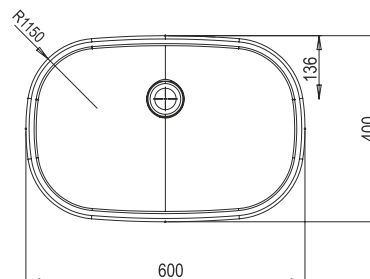

5

5 ÉV KITERJESZTETT, TELJES KÖRŰ
JÓTÁLLÁST VÁLLALUNK MINDEN
CERAMIC SLIM MOSDÓRA.

Ceramic R 550 Shelf Slim mosdó - kerámia

A mosdót úgy tervezték, hogy pultra vagy szekrényre helyezhető legyen.

Cikkszám	MOSDÓ	Súly (kg)	Méretetek (mm)	Ár
XJX01155005	Ceramic R 550 Slim Shelf mosdó, fehér			76 300
XJX03155004	Ceramic R 550 Slim Shelf mosdó, anthracite	újdonosság		91 600
XJX0D155004	Ceramic R 550 Slim Shelf mosdó, matt fekete	újdonosság	12,2 550x400x120	91 600
XJX0E155005	Ceramic R 550 Slim Shelf mosdó, matt fehér	újdonosság		91 600

+ N fali rögzítés

Ceramic R 550 Wall Slim mosdó - kerámia

A mosdót úgy tervezték, hogy pultra vagy szekrényre helyezhető legyen. Formája miatt a falhoz illesztésre kész.

Cikkszám	MOSDÓ	Súly (kg)	Méretetek (mm)	Ár
XJX01155006	Ceramic R 550 Slim Wall mosdó, fehér			79 900
XJX03155005	Ceramic R 550 Slim Wall N mosdó, fehér	újdonosság		98 500
XJX03155005	Ceramic R 550 Slim Wall N mosdó, anthracite	újdonosság	14,5 550x450x120	98 500
XJX0D155005	Ceramic R 550 Slim Wall N mosdó, matt fekete	újdonosság		98 500
XJX0E155006	Ceramic R 550 Slim Wall N mosdó, matt fehér	újdonosság		98 500

+ N fali rögzítés

Szükséges kiegészítők mosdókhöz: lásd 141. oldalon.

A mosdók méretei szélesség/mélység/magasság szerint vannak megadva. A termék súlya bruttó érték, azaz tartalmazza a csomagolást is. A termékek szállítási határideje forgalmazóinkhoz maximum 5 hét. Készleteinket folyamatosan optimalizáljuk, a pontos készletinformációk megtekinthetők a ravak.hu termékoldalon. Az árak forintban értendők és a 27% ÁFA-t tartalmazzák.

5

5 ÉV KITERJESZTETT, TELJES KÖRŰ
JÓTÁLLÁST VÁLLALUNK MINDEN
CERAMIC MOSDÓRA.

Ceramic O mosdó - kerámia

A mosdó nem rendelkezik túlfolyóval, ezért csak hagyományos fix lefolyóval szerelhető.

Cikkszám	MOSDÓ	Súly (kg)	Méreték (mm)	Ár
XJX01160001	Ceramic O 600 mosdó	12,5	600x400x120	75 400