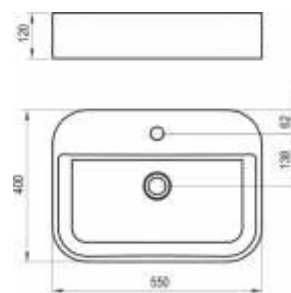

Ceramic O 550 Shelf Slim mosdó - kerámia

A mosdót úgy tervezték, hogy pultra vagy szekrényre helyezhető legyen.

Cikkszám	MOSDÓ	Súly (kg)	Méreték (mm)	Ár
XJX01155003	Ceramic O 550 Slim Shelf mosdó, fehér			76 400
XJX03155001	Ceramic O 550 Slim Shelf mosdó, anthracite újdonosság			91 700
XJX0D155002	Ceramic O 550 Slim Shelf mosdó, matt fekete újdonosság	9,85	550x400x120	91 700
XJX0E155001	Ceramic O 550 Slim Shelf mosdó, matt fehér újdonosság			91 700

Ceramic Slim
kerámiamosdók

Ceramic
kerámiamosdók

A mosdók méretei szélesség/mélység/magasság szerint vannak megadva. A termék súlya bruttó érték, azaz tartalmazza a csomagolást is. A termékek szállítási határideje forgalmazóinkhoz maximum 5 hét. Készleteinket folyamatosan optimalizáljuk, a pontos készletinformációk megtekinthetők a ravak.hu termékoldalon. Az árak forintban értendők és a 27% ÁFÁ-t tartalmazzák.

5

5 ÉV KITERJESZTETT, TELJES KÖRŰ
JÓTÁLLÁST VÁLLALUNK MINDEN
CERAMIC SLIM MOSDÓRA.

Ceramic R 550 Shelf Slim mosdó - kerámia

A mosdót úgy tervezték, hogy pultra vagy szekrényre helyezhető legyen.

Cikkszám	MOSDÓ	Súly (kg)	Méretetek (mm)	Ár
XJX01155005	Ceramic R 550 Slim Shelf mosdó, fehér			76 300
XJX03155004	Ceramic R 550 Slim Shelf mosdó, anthracite	újdonosság		91 600
XJX0D155004	Ceramic R 550 Slim Shelf mosdó, matt fekete	újdonosság	12,2 550x400x120	91 600
XJX0E155005	Ceramic R 550 Slim Shelf mosdó, matt fehér	újdonosság		91 600

Ceramic O 550 Wall Slim mosdó - kerámia

A mosdót úgy tervezték, hogy pultra vagy szekrényre helyezhető legyen. Formája miatt a falhoz illesztésre kész.

Cikkszám	MOSDÓ	Súly (kg)	Méretetek (mm)	Ár
XJX01155004	Ceramic O 550 Slim Wall mosdó, fehér			80 000
XJX01155008	Ceramic O 550 Slim Wall N mosdó, fehér	újdonosság		82 600
XJX03155002	Ceramic O 550 Slim Wall N mosdó, anthracite	újdonosság	11,9 550x450x120	98 600
XJX0D155003	Ceramic O 550 Slim Wall N mosdó, matt fekete	újdonosság		98 600
XJX0E155003	Ceramic O 550 Slim Wall N mosdó, matt fehér	újdonosság		98 600