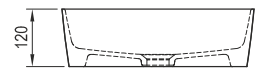

Fehér

újdonság
Anthracite

újdonság
Matt fekete

újdonság
Matt fehér

Cikkszám	MOSDÓ	Súly (kg)	Méret (mm)	Ár
XJX01140002	Uni Slim 400 mosdó, fehér			48 600 42 900
XJX03140001	Uni Slim 400 mosdó, anthracite	újdonság 6,3	400x400x120	77 300
XJX0D140001	Uni Slim 400 mosdó, matt fekete	újdonság		77 300
XJX0E140001	Uni Slim 400 mosdó, matt fehér	újdonság		77 300